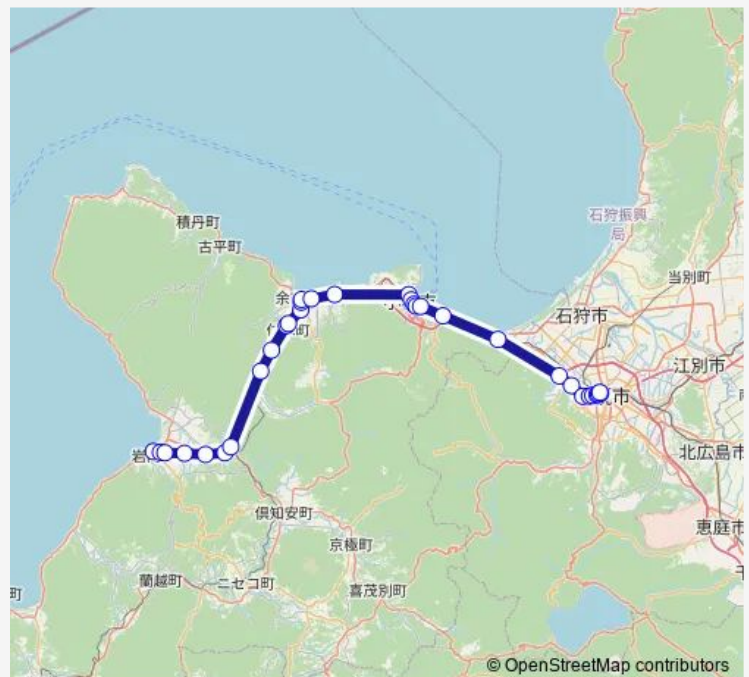

住吉神社前

奥沢口

潮見台

Route schedule

岩内 b t — 札幌駅前

Monday 07:54-17:48

Tuesday 07:54-17:48

Wednesday 07:54-17:48

Thursday 07:54-17:48

Friday 07:54-17:48

Saturday 06:18-17:48

Sunday 06:18-17:48

Route info

Direction: 岩内 b t

Stops: 32

Trip Duration: 2 hour 40 min

■ 札幌 ~ 岩内

BusMaps

新光

見晴

西町北20丁目

西区役所前

円山第一鳥居

道立近代美術館