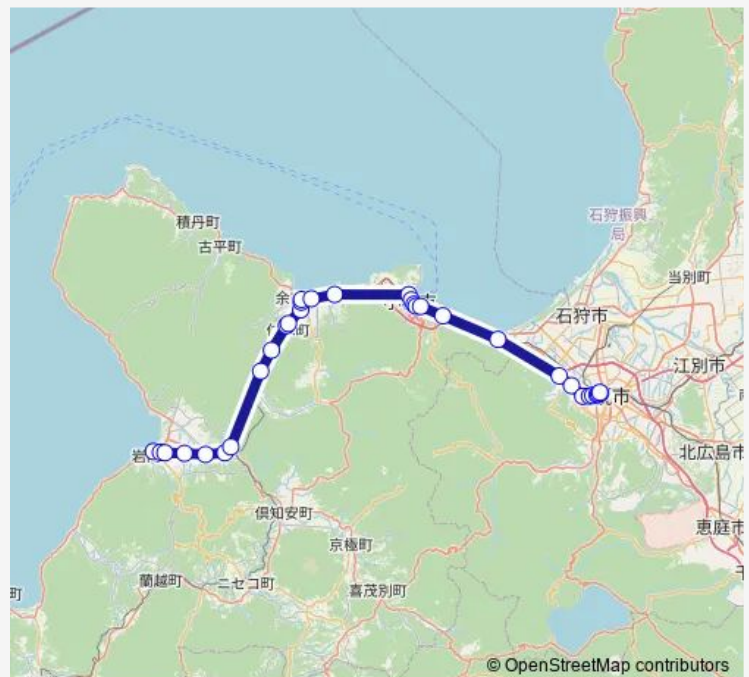

Saturday 06:18-17:48

Sunday 06:18-17:48

Route info

Direction: 岩内 b t

Stops: 32

Trip Duration: 2 hour 45 min

■ 札幌 ~ 岩内

新光

見晴

西町北20丁目

西区役所前

円山第一鳥居

道立近代美術館

北1条西12丁目

北1条西7丁目

北1条西4丁目