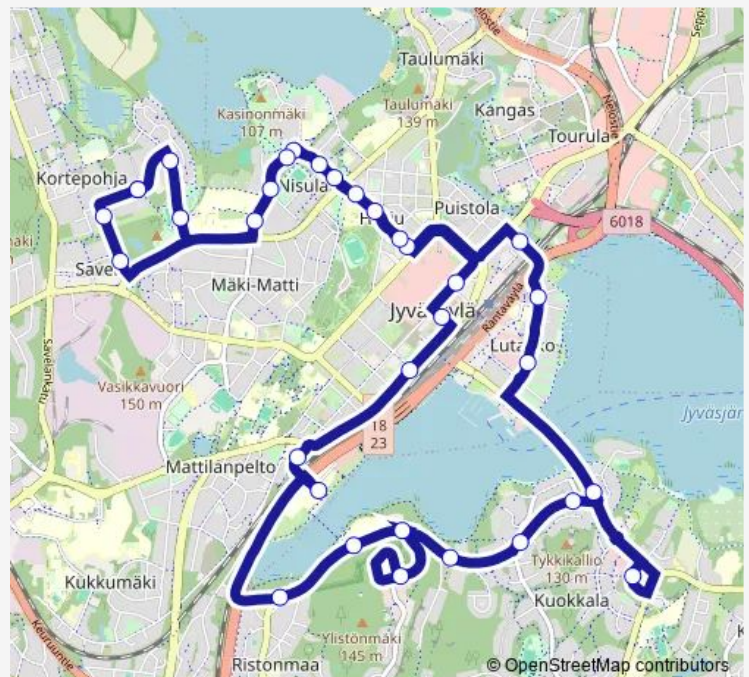

Direction

Taitoniekantie — Taitoniekantie

33 stops

[Open route schedule](#)

- Taitoniekantie
- Ylioppilaskylä 1
- Kaivokatu 1
- Ammattikoulu 1
- Viitaniemi 1
- Sepänkatu 1
- Harjun oppilaitos 1
- Kauppatori 10
- Urhonkatu 1
- Keskusta 6
- Maakuntakeskus 2
- Museo 2
- Mattilanniemi
- Lahti 22
- Kemian laitos 2
- Ohjelmakaari 2
- Ohjelmakaari
- Kylmänoro 1
- Ainola 1
- Patteritie 1
- Kuokkala 1

Route schedule

Taitoniekantie — Taitoniekantie

Monday	06:45-17:55
Tuesday	06:45-17:55
Wednesday	06:45-17:55
Thursday	06:45-17:55
Friday	06:45-17:55
Saturday	—
Sunday	—

Route info

Direction: Taitoniekantie

Stops: 33

Trip Duration: 0 hour 53 min

5k — Ylistönmäki-Kortepohja-Ylistönmäki

Korpela 1

Messukeskus 1

Schaumanin linna 1

Heikinkatu 1

Kauppatori 11