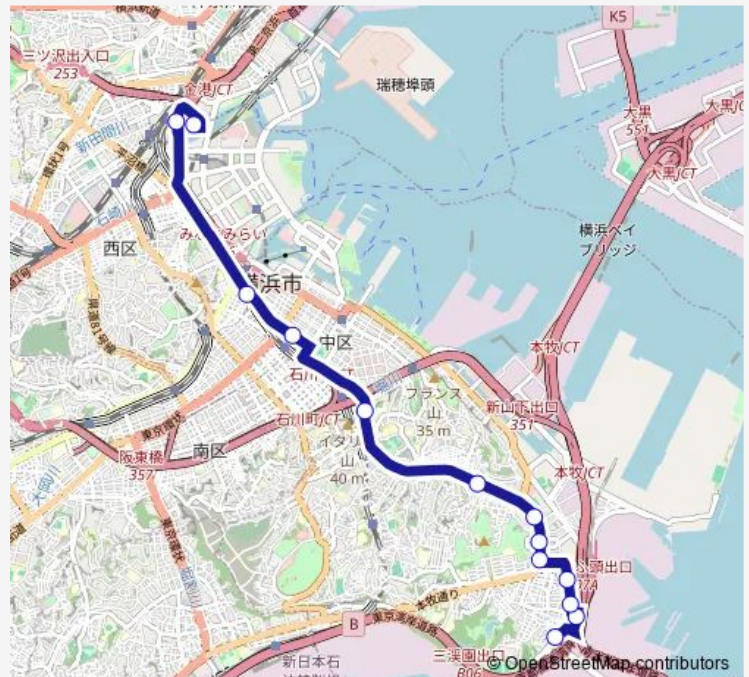

Direction

本牧車庫前 — 横浜駅前

13 stops

[Open route schedule](#)

本牧車庫前

横浜本牧駅

本牧元町

大鳥中学校前

本牧原

和田山口

本牧宮原

本牧1丁目

元町

地下鉄関内駅

桜木町駅前

横浜駅改札口前

横浜駅前

Route schedule

本牧車庫前 — 横浜駅前

Monday 06:48-07:08

Tuesday 06:48-07:08

Wednesday 06:48-07:08

Thursday 06:48-07:08

Friday 06:48-07:08

Saturday —

Sunday —

Route info

Direction: 本牧車庫前

Stops: 13

Trip Duration: 0 hour 34 min