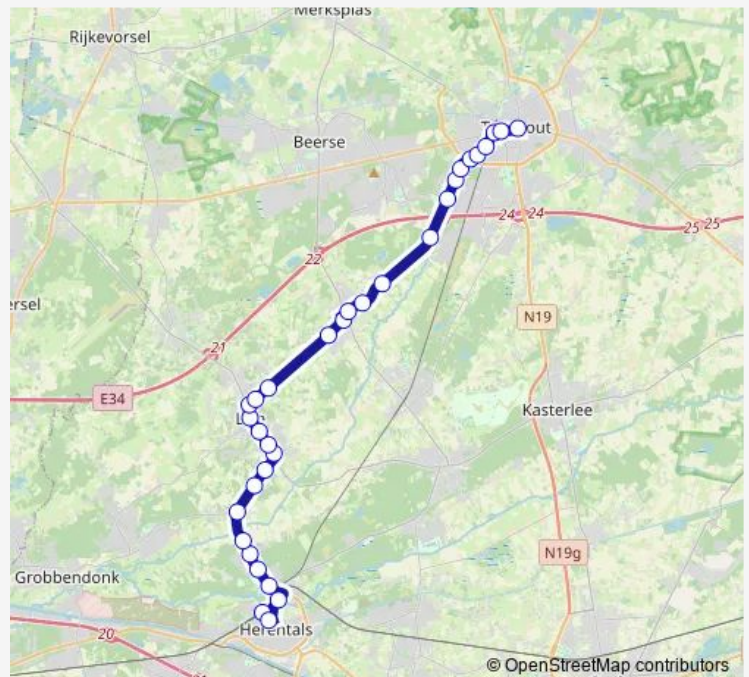

Gierle Kerk

Gierle Molenpad

Gierle Middelveld

Route schedule

Herentals Station perron 8 — Turnhout Markt perron 5

Monday 15:50-16:44

Tuesday 15:50-16:44

Wednesday 12:15-12:20

Thursday 15:50-16:44

Friday 15:50-16:44

Saturday —

Sunday —

Route info

Direction: Herentals Station perron 8

Stops: 32

Trip Duration: 0 hour 43 min

218 — Herentals - Lille - Gierle - Turnhout

Gierle Rooien

Vosselaar De Breem

Turnhout Raadsherenpark

Turnhout Winkelpark Xxl

Turnhout Slachthuisstraat

Turnhout Oud-Strijderslaan

Turnhout Boerenkrijglaan

Saturday —

Sunday —

Route info

Direction: Turnhout Markt perron 5

Stops: 32

Trip Duration: 0 hour 38 min

Herentals Poederleeseweg

Herentals Watervoort