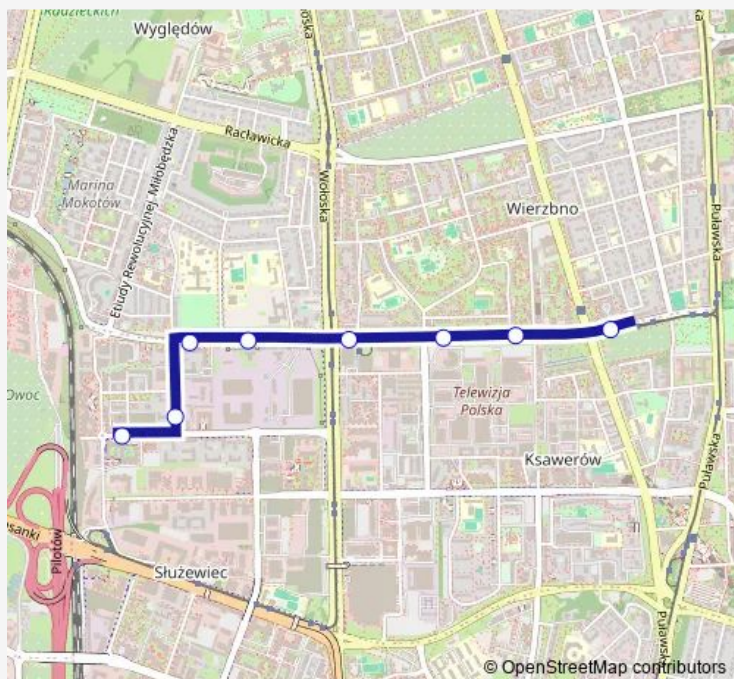

Bus 218 Metro Wierzbno – Os. Nowy Mokotów

[Go to website](#)

Direction

Królikarnia — Os. Nowy Mokotów

10 stops

[Open route schedule](#)

Królikarnia

Wielicka

Route schedule

Królikarnia — Os. Nowy Mokotów

Monday	04:59-23:29
Tuesday	04:59-23:29
Wednesday	04:59-23:29
Thursday	04:59-23:29
Friday	04:59-23:29
Saturday	04:59-23:29
Sunday	04:59-23:29

Route info

Direction: Królikarnia

Stops: 10

Trip Duration: 0 hour 10 min

218 — Metro Wierzbno – Os. Nowy Mokotów

Direction

Os. Nowy Mokotów — Metro Wierzbno

8 stops

[Open route schedule](#)

Os. Nowy Mokotów

Os. Nowy Mokotów — Metro Wierzbno

Monday	04:44-23:14
Tuesday	04:44-23:14
Wednesday	04:44-23:14
Thursday	04:44-23:14
Friday	04:44-23:14
Saturday	04:44-23:14
Sunday	04:44-23:14

Route info

Direction: Os. Nowy Mokotów