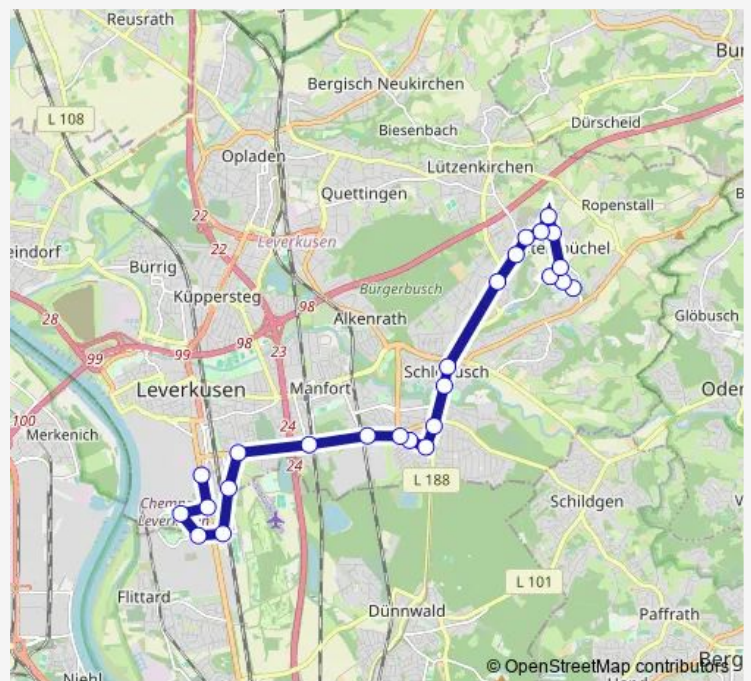

### Direction

Leverkusen Mathildenhof Potsdamer Str. — Leverkusen Wiesdorf Chempark Tor 1

25 stops

[Open route schedule](#)

Leverkusen Mathildenhof Potsdamer Str.

Leverkusen Mathildenhof Spreestr.

Leverkusen Mathildenhof Halenseestr.

Leverkusen Manfort Dünenweg

Leverkusen Manfort Hornpottweg

Leverkusen Manfort Stixchesstr.

Leverkusen Wiesdorf Heymannstr.

Leverkusen Wiesdorf Feuerwache Wiesdorf

Leverkusen Wiesdorf Chempark S-Bahn

### Route schedule

Leverkusen Mathildenhof Potsdamer Str. — Leverkusen Wiesdorf Chempark Tor 1

Monday 04:52-07:27

Tuesday —

Wednesday —

Thursday 04:52-07:27

Friday 04:52-07:27

Saturday —

### Route info

Direction: Leverkusen Mathildenhof Potsdamer Str.

Stops: 25

Trip Duration: 0 hour 35 min

Köln Flittard Chempark Tor 10

Leverkusen Wiesdorf Chempark Kasino

Leverkusen Wiesdorf Chempark Löwe

Leverkusen Wiesdorf Chempark Tor 1