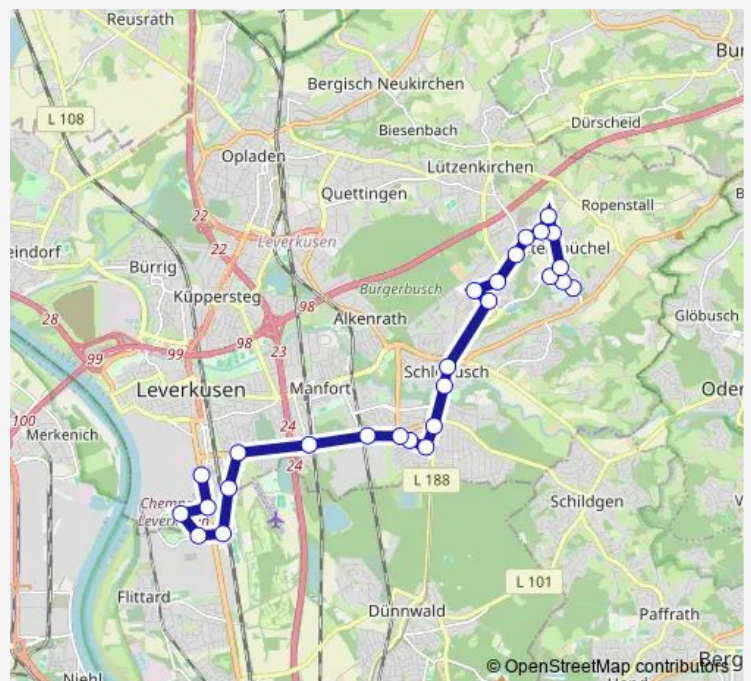

Leverkusen Schlebusch Bensberger Str.

Leverkusen Schlebusch Ulmer Str.

Leverkusen Schlebusch Am Telegraf

Leverkusen Manfort Dünenweg

Leverkusen Manfort Hornpottweg

Leverkusen Manfort Stixchesstr.

Leverkusen Wiesdorf Heymannstr.

Route schedule

Leverkusen Mathildenhof Potsdamer Str. — Leverkusen Wiesdorf Chempark Tor 1

Monday 04:52-06:12

Tuesday 04:52-06:12

Wednesday 04:52-06:12

Thursday 04:52-06:12

Friday 04:52-06:12

Saturday —

Sunday —

Route info

Direction: Leverkusen Mathildenhof Potsdamer Str.

Stops: 27

Trip Duration: 0 hour 35 min

Leverkusen Wiesdorf Feuerwache Wiesdorf

Leverkusen Wiesdorf Chempark S-Bahn

Köln Flittard Chempark Tor 10

Sunday —

Route info

Direction: Leverkus
Wiesdorf Chempark Tor 1

Stops: 27

Trip Duration: 0 hour 43 min

Leverkusen Mathildenhof Potsdamer Str.

Leverkusen Mathildenhof Spreestr.

Leverkusen Mathildenhof Halenseestr.