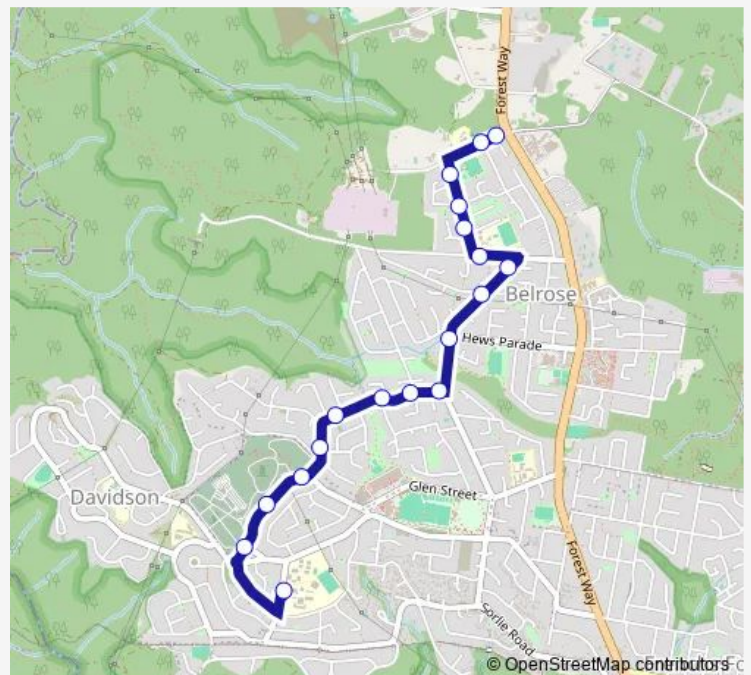

School Bus 218 Davidson HS to Wyatt Av opp Lockhart PI

[Go to website](#)

Direction

Davidson High School, Mimosa St — Wyatt Av Before Forest Way

18 stops

[Open route schedule](#)

- Davidson High School, Mimosa St
- Frenchs Forest Bushland Cemetery, Hakea Av
- 20 Hakea Av
- Hakea Av Opp Lockwood Av
- Hakea Av Opp Kyeema Pde
- Haigh Av Before Wanniti Rd
- Haigh Av At Camira Cl
- Haigh Av At Elm Av
- Haigh Av At Pringle Av
- Pringle Av Opp Hews Pde
- Pringle Av At Windrush Av
- Ralston Av Shops, Pringle Av
- Ralston Av Opp Belrose Public School
- Cotentin Rd Opp Nursery Pl
- Cotentin Rd At Stratford Dr
- Cotentin Rd Opp Wyatt Park Tennis Centre
- John Colet School, Wyatt Av
- Wyatt Av Before Forest Way

Route schedule

Davidson High School, Mimosa St — Wyatt Av Before Forest Way

Monday	15:10
Tuesday	15:10
Wednesday	15:10
Thursday	15:10
Friday	—
Saturday	—
Sunday	—

Route info

Direction: Davidson High School, Mimosa St

Stops: 18

Trip Duration: 0 hour 10 min

218 School Bus time schedules and route maps are available in an offline PDF at busmaps.com. Use the busmaps.com website to see live bus times, train schedule or subway schedule, and step-by-step directions for all public transit in Sydney

The schedule is provided in the local timezone. Times with "(+1)" indicate departures on the next day.

PDF file created on 2025-01-16

2024 BusMaps.com - All Rights Reserved