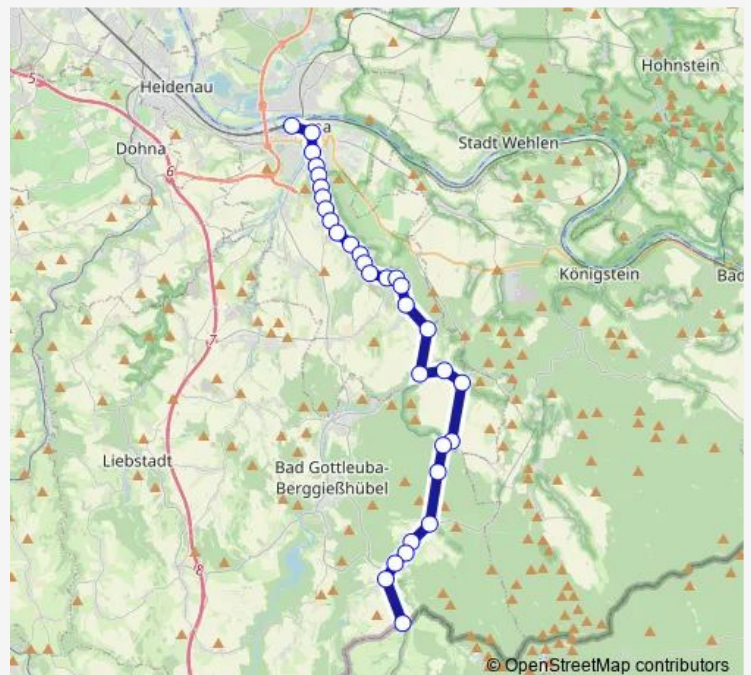

**Direction**

Markersbach Wendeplatz — Grenzübergang Bahratal

6 stops

[Open route schedule](#)

Markersbach Wendeplatz

Markersbach Erbgericht

Markersbach Kindertagesstätte

Hellendorf Kretzschmarmühle

Hellendorf Dorfplatz

Grenzübergang Bahratal

## Route schedule

Markersbach Wendeplatz — Grenzübergang Bahratal

Monday 12:35

Tuesday 12:35

Wednesday 12:35

Thursday 12:35

Friday 12:35

Saturday —

## Route info

Direction: Markersbach Wendeplatz

Stops: 6

Trip Duration: 0 hour 7 min