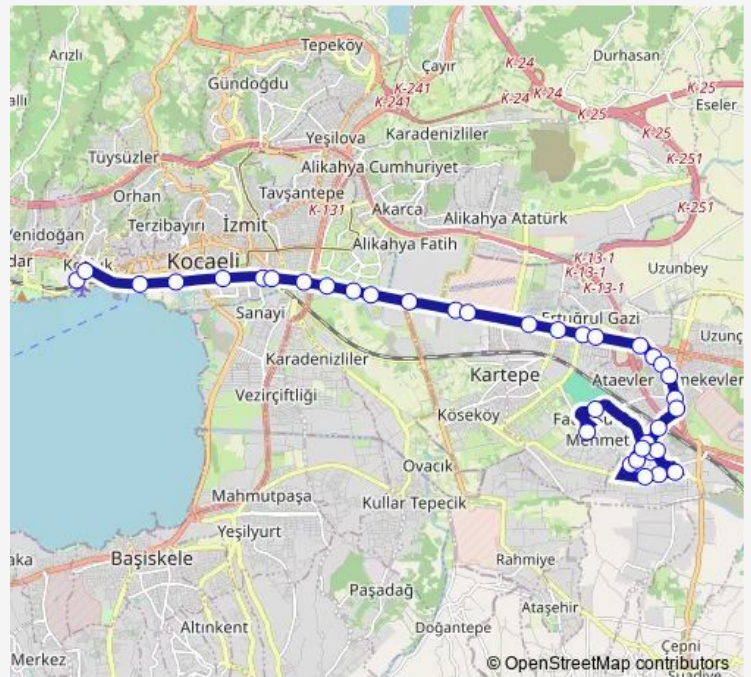

Thursday 00:15-23:23

Friday 00:15-23:23

Saturday 00:15-23:23

Sunday 00:15-23:23

Route info

Direction: Bati Terminali Peronlar

Stops: 36

Trip Duration: 0 hour 30 min

218 — Sarimeşe-İzmit

BusMaps

Ataevler Üçyol Kavşak

Uzunçiftlik Çamlık Camii

Sarimeşe Sapağı 1

Sarimeşe Otoban Köprüsü

Sarimeşe Üçyol 2

Sarimeşe Merkez Camii