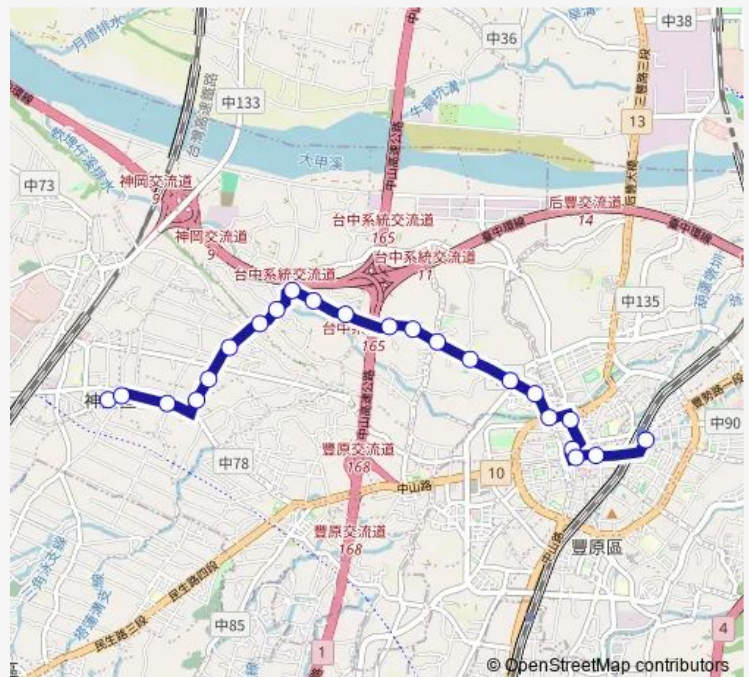

### Route schedule

Tc\_豐原車站 — Tc\_神岡區公所

Monday 08:00-15:55

Tuesday 08:00-15:55

Wednesday 08:00-15:55

Thursday 08:00-15:55

Friday 08:00-15:55

Saturday 08:00-15:55

### Route info

Direction: Tc\_豐原車站

Stops: 21

Trip Duration: 0 hour 23 min

218 — 218\_豐原車站\_神岡區公所

BusMaps