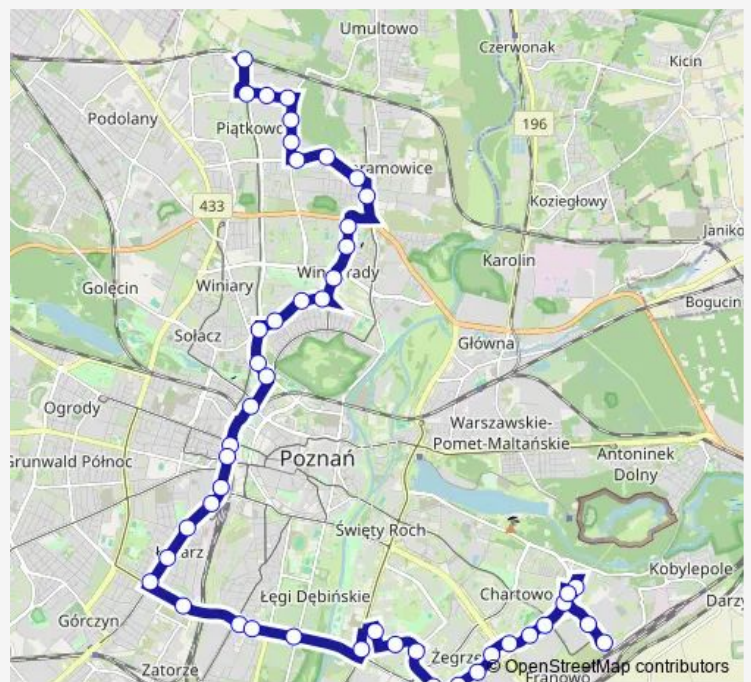

## Bus 218 OS. Sobieskiego - Franowo|Franowo - OS. Sobieskiego

[Go to website](#)

### Direction

Os. Sobieskiego — Franowo

47 stops

[Open route schedule](#)

- Os. Sobieskiego
- Szymanowskiego
- Opieńskiego
- Os. Batorego
- Os. Batorego Pływalnia
- Strugarka
- Stoińskiego
- Kupały
- Os. Łokietka
- Naramowice
- Os. Wichrowe Wzgórze
- Os. Kosmonautów
- Rondo Solidarności
- Os. Pod Lipami
- Os. Przyjaźni
- Ozimina
- Słowiańska
- Urbanowska
- Przepadek
- Wielkopolska
- Most Teatralny

### Route schedule

Os. Sobieskiego — Franowo

Monday	03:34-02:34 <sup>+1</sup>
Tuesday	03:34-02:34 <sup>+1</sup>
Wednesday	03:34-02:34 <sup>+1</sup>
Thursday	03:34-02:34 <sup>+1</sup>
Friday	03:34-02:34 <sup>+1</sup>
Saturday	03:04-02:34 <sup>+1</sup>
Sunday	03:04-02:34 <sup>+1</sup>

### Route info

Direction: Os. Sobieskiego

Stops: 47

Trip Duration: 0 hour 55 min

218 — OS. Sobieskiego - Franowo|Franowo - OS. Sobieskiego

Rondo Kaponiera

Most Dworcowy

Dworzec Zachodni