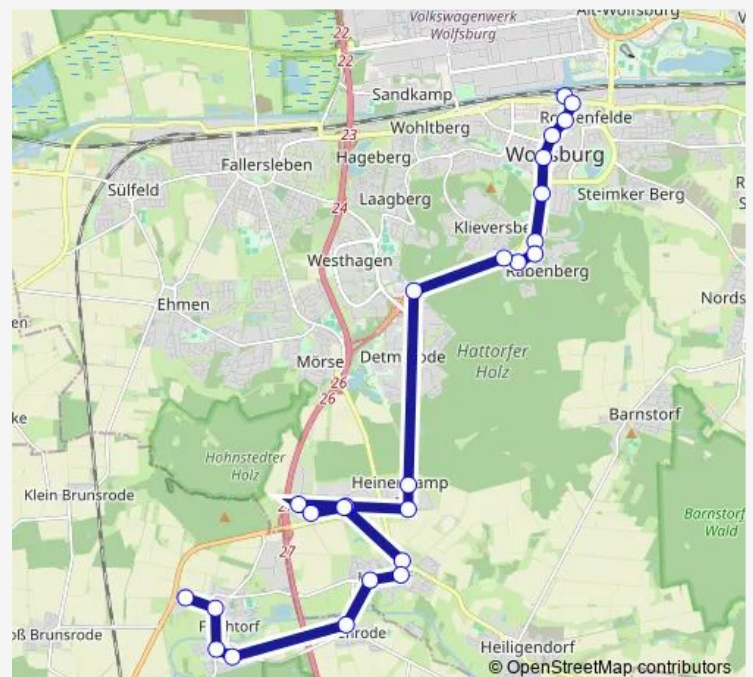

Flechtorf, Kälberkamp

Flechtorf, Immelaagsberg

Flechtorf, Braunschweiger Str.

Route schedule

Wolfsburg, Hauptbahnhof — Wendhausen

Monday 13:17

Tuesday 13:17

Wednesday 13:17

Thursday 13:17

Friday 13:17

Saturday —

Sunday —

Route info

Direction: Wolfsburg, Hauptbahnhof

Stops: 27

Trip Duration: 0 hour 55 min

218

BusMaps

Flechtorf, Berliner Straße

Lehre, Schunterbrücke

Lehre, Rathaus

Lehre, Braunschweiger Straße

Essehof, Im Altdorf

Wendhausen

Direction

Flechtorf, Berliner Straße — Wolfsburg, Hauptbahnhof

26 stops

[Open route schedule](#)

Flechtorf, Berliner Straße

Flechtorf, Braunschweiger Str.

Flechtorf, Immelaagsberg

Flechtorf, Kälberkamp