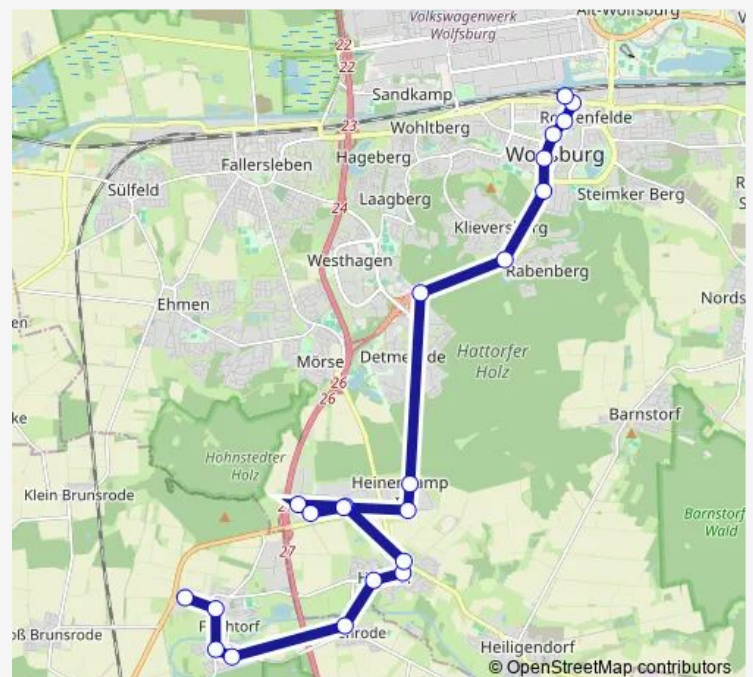

Flechtorf, Braunschweiger Str.

Route schedule

Wolfsburg, Hauptbahnhof — Wendhausen

Monday 13:17

Tuesday 13:17

Wednesday 13:17

Thursday 13:17

Friday 13:17

Saturday —

Sunday —

Route info

Direction: Wolfsburg, Hauptbahnhof

Stops: 27

Trip Duration: 0 hour 55 min

Flechtorf, Berliner Straße

Lehre, Schunterbrücke

Lehre, Rathaus

Lehre, Braunschweiger Straße

Essehof, Im Altdorf

Wendhausen

Direction

Flechtorf, Berliner Straße — Wolfsburg, Hauptbahnhof

26 stops

[Open route schedule](#)