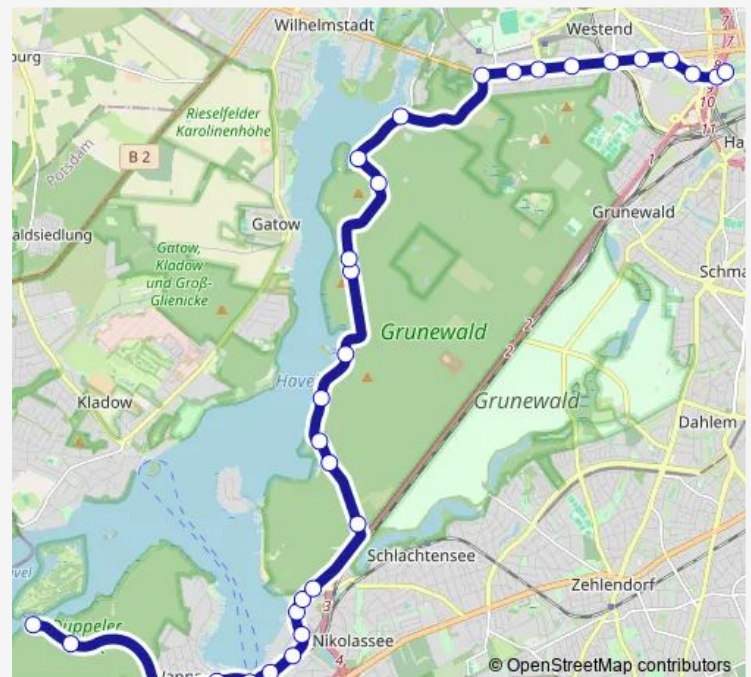

Bus 218

[Go to website](#)

Direction

S Wannsee Bhf (Berlin) — Pfaueninsel (Berlin)

8 stops

[Open route schedule](#)

S Wannsee Bhf (Berlin)

S Wannsee Bhf (Berlin)

Wannseebrücke (Berlin)

Am Kleinen Wannsee (Berlin)

Wernerstr. (Berlin)

Pfaueninselchaussee/Königstr. (Berlin)

Rübezahlweg (Berlin)

Pfaueninsel (Berlin)

Route schedule

S Wannsee Bhf (Berlin) — Pfaueninsel (Berlin)

Monday 06:34-08:49

Tuesday 06:34-08:49

Wednesday 06:34-08:49

Thursday 06:34-08:49

Friday 06:34-08:49

Saturday 08:48-08:49

Sunday 08:48-17:34

Route info

Direction: S Wannsee Bhf (Berlin)

Stops: 8

Trip Duration: 0 hour 11 min