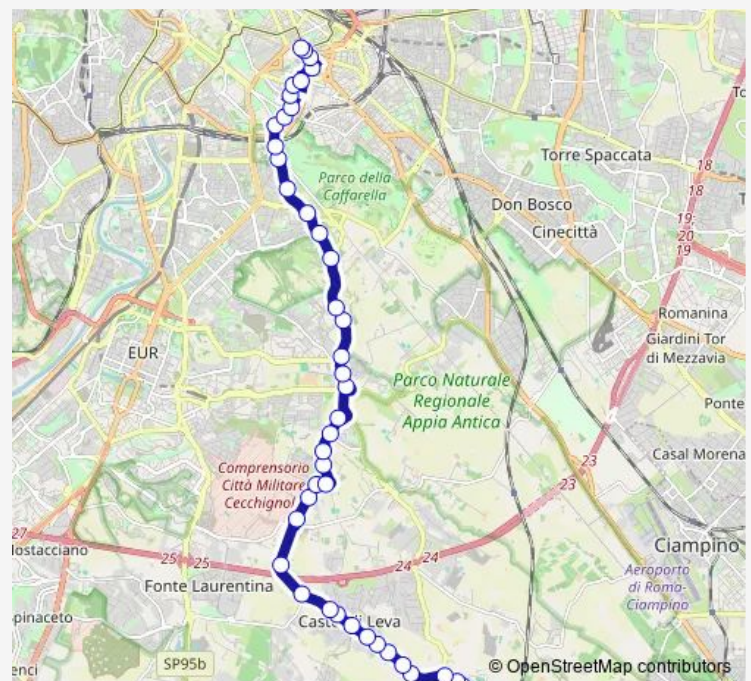

### Route schedule

Porta S. Giovanni (Ma) — Ardeatina/Scuola Padre Formato

Monday 05:30-23:30

Tuesday 05:30-23:30

Wednesday 05:30-23:30

Thursday 05:30-23:30

Friday 05:30-23:30

Saturday 05:30-23:30

### Route info

Direction: Porta S. Giovanni (Ma)

Stops: 43

Trip Duration: 1 hour 9 min

218

Cecchignola/Fosso Cecchignola

Cecchignola Nuova

Cecchignola Nuova/Tenuta Della Cecchignola