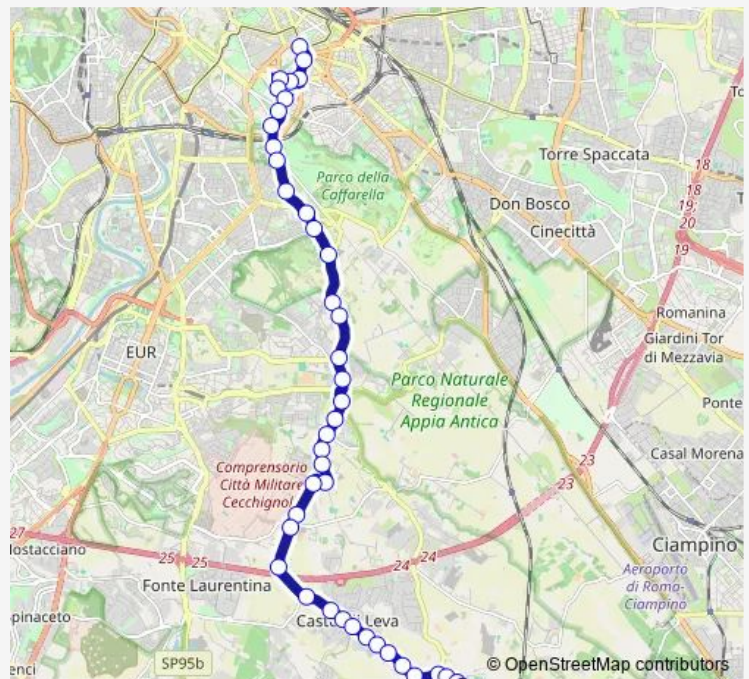

### Route schedule

Porta S. Giovanni (MA) — Ardeatina/Scuola Padre Formato

Monday 05:30-23:30

Tuesday 05:30-23:30

Wednesday 05:30-23:30

Thursday 05:30-23:30

Friday 05:30-23:30

Saturday 05:30-23:30

### Route info

Direction: Porta S. Giovanni (MA)

Stops: 43

Trip Duration: 1 hour 9 min

218

Cecchignola/Fosso Cecchignola

CECCHIGNOLA NUOVA

CECCHIGNOLA NUOVA/TENUTA DELLA CECCHIGNOLA