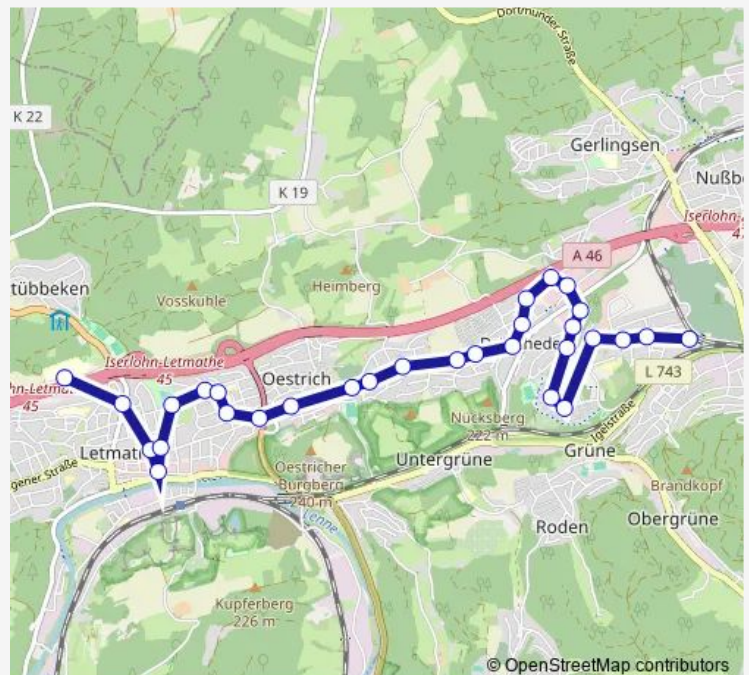

Iserl., Letm. Bahnhofstr.

Iserl., Letm. Brinkhofstr.

Iserl., Pater und Nonne

Iserl., Untergrüne

Iserl., Dechenhöhle (Bus)

Iserl., Saatweg

Iserl., Igelstr.

Iserl., Obergrüne Kirche

Route schedule

Iserl., Letm. Gymnasium — Iserl., Obergrüne Kirche

Monday 15:20

Tuesday 15:20

Wednesday 15:20

Thursday 15:20

Friday 15:20

Saturday —

Sunday —

Route info

Direction: Iserl., Letm. Gymnasium

Stops: 12

Trip Duration: 0 hour 14 min

Direction

Iserl., Letm. Gymnasium — Iserl., Grasweg

30 stops

Iserl., Schule Berliner Allee

Iserl., Wiesenstraße

Iserl., Im Mühlental

Iserl., Kirchstr.

Iserl., Lindenplatz

Iserl., Sonderhorstweg

Iserl., Oberfeld

Iserl., Westerfeld