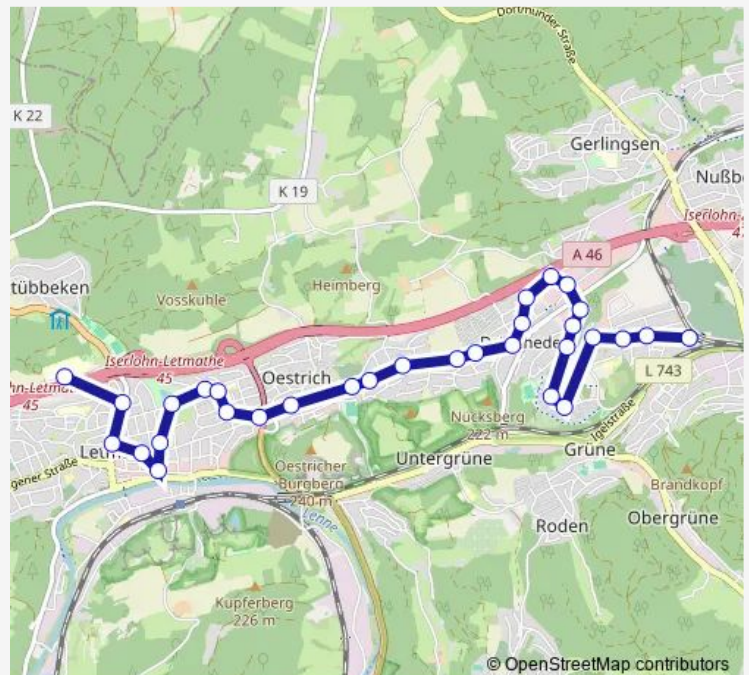

### Route schedule

Iserl., Letmathe Gymnasium — Iserl., Obergrüne Kirche

Monday 15:20

Tuesday 15:20

Wednesday 15:20

Thursday 15:20

Friday 15:20

Saturday —

### Route info

Direction: Iserl., Letmathe Gymnasium

Stops: 12

Trip Duration: 0 hour 14 min