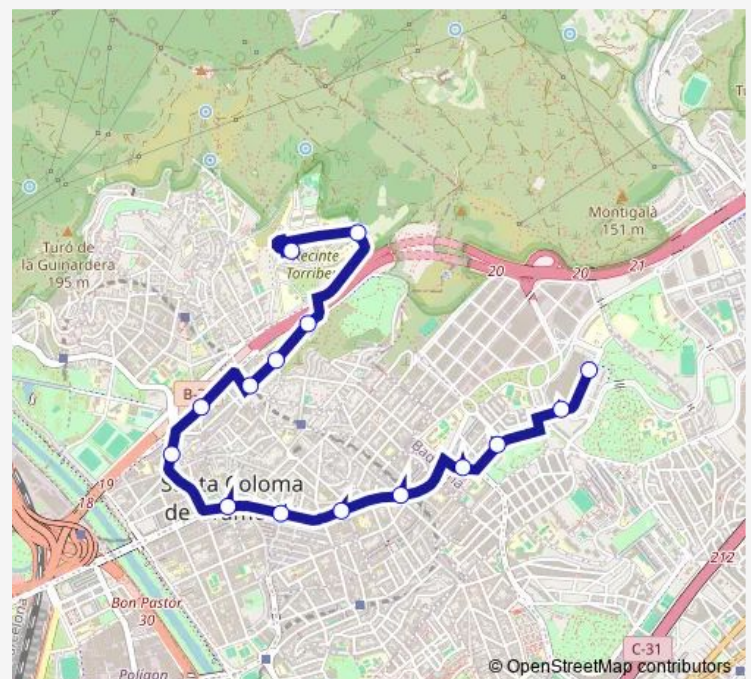

Bus B82 R. Torribera-Cs El Carme

[Go to website](#)

Direction

Anna Tugas - Centre Sociosanitari El Carme — Centre Emili Mira

15 stops

[Open route schedule](#)

Anna Tugas - Centre Sociosanitari El Carme

Montigalà

Tuesday 07:30-21:00

Wednesday 07:30-21:00

Thursday 07:30-21:00

Friday 07:30-21:00

Saturday 07:30-21:00

Sunday 08:00-21:00

Route info

Direction: Anna Tugas - Centre Sociosanitari El Carme

Stops: 15

Trip Duration: 0 hour 20 min

B82 — R. Torribera-Cs El Carme

Direction

Centre Emili Mira — Anna Tugas - Centre Sociosanitari El Carme

17 stops

[Open route schedule](#)

Centre Emili Mira

Recinte Torribera Llevant

Accés Recinte Torribera

Pallaresa - Balears

Cúbics

Francesc Macià - Pallaresa

Pl. Olimpo

Pl. Vila - Metro Sta. Coloma

Mercat Sagarra