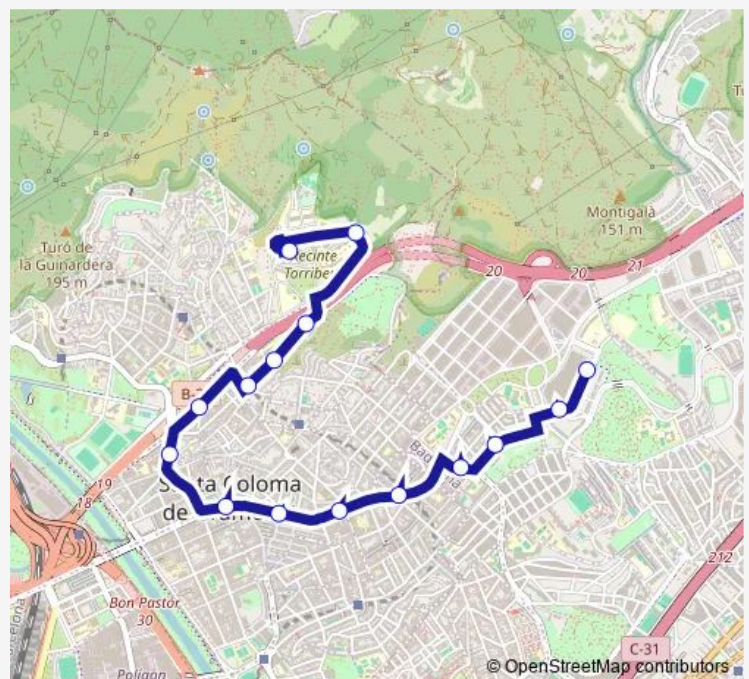

Bus B82 R. Torribera-Cs El Carme

[Go to website](#)

Direction

Anna Tugas - Centre Sociosanitari El Carme — Centre Emili Mira

15 stops

[Open route schedule](#)

Anna Tugas - Centre Sociosanitari El Carme

Montigalà

Tuesday 07:30-21:00

Wednesday 07:30-21:00

Thursday 07:30-21:00

Friday 07:30-21:00

Saturday 07:30-21:00

Sunday 08:00-21:00

Route info

Direction: Anna Tugas - Centre Sociosanitari El Carme

Stops: 15

Trip Duration: 0 hour 20 min

 B82 — R. Torribera-Cs El Carme

Direction

Centre Emili Mira — Anna Tugas - Centre Sociosanitari El Carme

17 stops

[Open route schedule](#)

Centre Emili Mira

Recinte Torribera Llevant

Accés Recinte Torribera

Pallaresa - Balears

Cúbics

Francesc Macià - Pallaresa

Pl. Olimpo

Pl. Vila - Metro Sta. Coloma

Mercat Sagarra