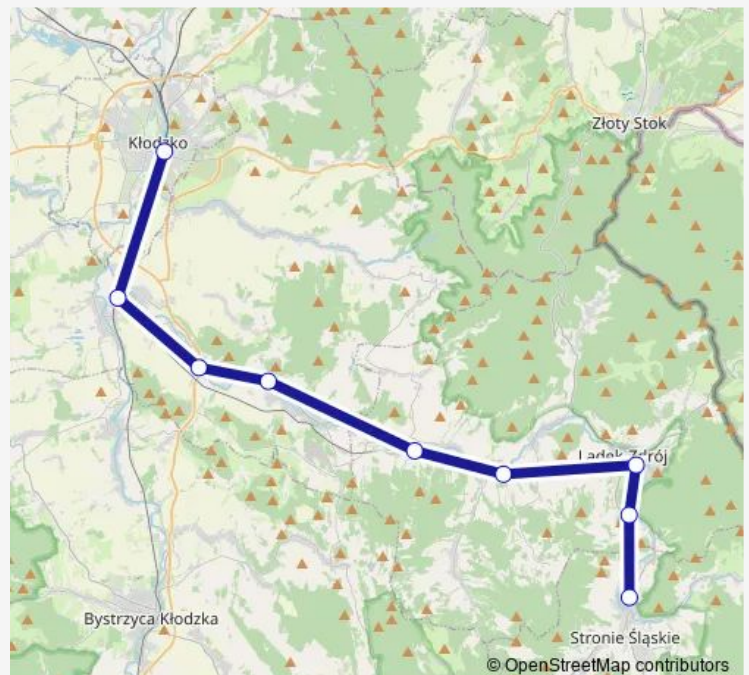

### Direction

Kłodzko Główne — Krosnowice Kłodzkie

3 stops

[Open route schedule](#)

Kłodzko Główne

Kłodzko Miasto

Krosnowice Kłodzkie

### Route schedule

Kłodzko Główne — Krosnowice Kłodzkie

Monday	05:30
Tuesday	05:30
Wednesday	05:30
Thursday	05:30
Friday	05:30
Saturday	05:30
Sunday	05:30

### Route info

Direction: Kłodzko Główne

Stops: 3

Trip Duration: 0 hour 19 min

## Direction

Stronie Śląskie — Kłodzko Miasto

9 stops

[Open route schedule](#)

Stronie Śląskie

Lądek Stójków

Lądek Zdrój

Radochów