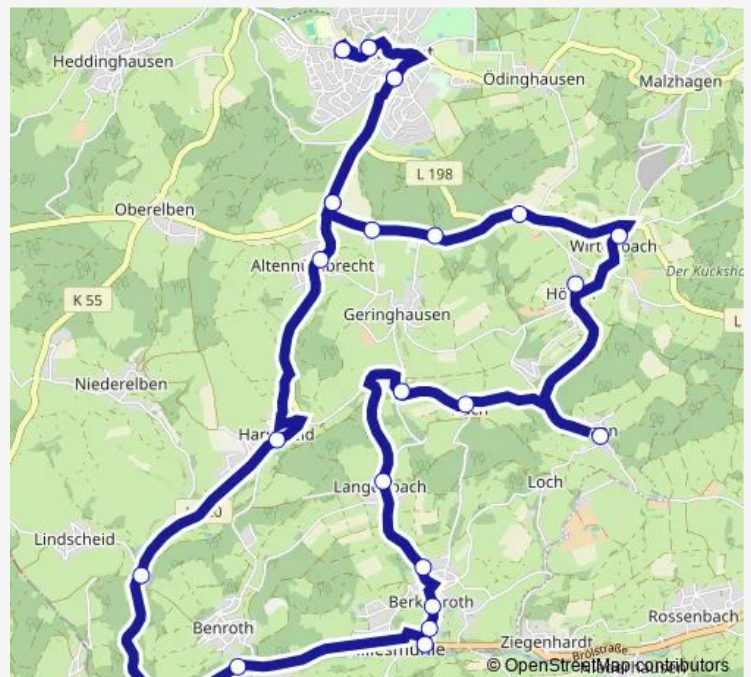

Nümbrecht Alsbach

Nümbrecht Oberelben

Nümbrecht Nippes

Nümbrecht Engelsstift

Nümbrecht Ortsmitte

Nümbrecht Schulzentrum

### Route schedule

Nümbrecht Schulzentrum — Nümbrecht Schulzentrum

Monday 07:55-13:15

Tuesday 07:55-13:15

Wednesday 07:55-13:15

Thursday 07:55-13:15

Friday 07:55-13:15

Saturday —

### Route info

Direction: Nümbrecht Schulzentrum

Stops: 18

Trip Duration: 0 hour 28 min

**Direction**

Nümbrecht Schulzentrum — Nümbrecht Schulzentrum

25 stops

[Open route schedule](#)