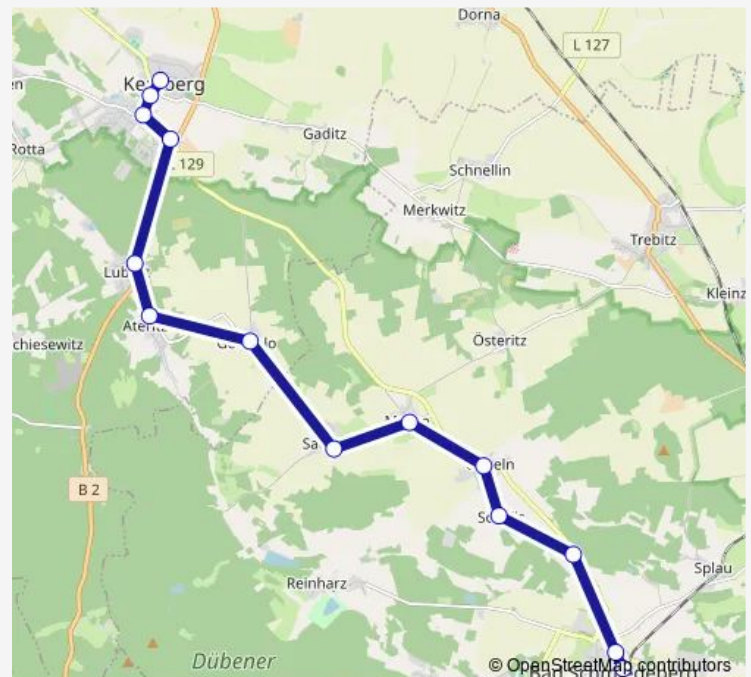

Direction

Gommlo (Kemberg) — Kemberg, Schule

7 stops

[Open route schedule](#)

Gommlo (Kemberg)

Ateritz (Kemberg)

Lubast (Ateritz)

Kemberg, Firma Säger

Kemberg, Ärztehaus

Kemberg, Leipziger Str.

Kemberg, Schule

Route schedule

Gommlo (Kemberg) — Kemberg, Schule

Monday 07:45

Tuesday 07:45

Wednesday 07:45

Thursday 07:45

Friday 07:45

Saturday —

Sunday —

Route info

Direction: Gommlo (Kemberg)

Stops: 7

Trip Duration: 0 hour 15 min

Direction

Kemberg, Schule — Bad Schmiedeberg, Bahnhof (Bus)

14 stops

[Open route schedule](#)

Kemberg, Schule

Kemberg, Leipziger Str.

Kemberg, Ärztehaus

Kemberg, Firma Säger