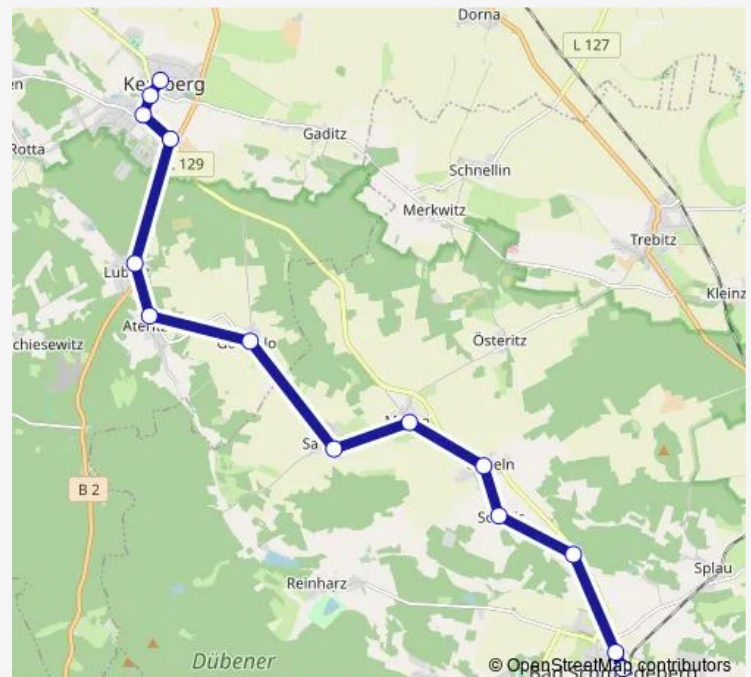

Direction

Gommlo (Kemberg) — Kemberg, Schule

7 stops

[Open route schedule](#)

Gommlo (Kemberg)

Ateritz (Kemberg)

Lubast (Ateritz)

Kemberg, Firma Säger

Kemberg, Ärztehaus

Kemberg, Leipziger Str.

Kemberg, Schule

Route schedule

Gommlo (Kemberg) — Kemberg, Schule

Monday 07:45

Tuesday 07:45

Wednesday 07:45

Thursday 07:45

Friday 07:45

Saturday —

Sunday —

Route info

Direction: Gommlo (Kemberg)

Stops: 7

Trip Duration: 0 hour 15 min

Direction

Kemberg, Firma Säger — Bad Schmiedeberg, Bahnhof (Bus)

9 stops

[Open route schedule](#)

Kemberg, Firma Säger

Meuro

Ogkeln (Meuro), Dorfstr.

Scholis (Meuro)