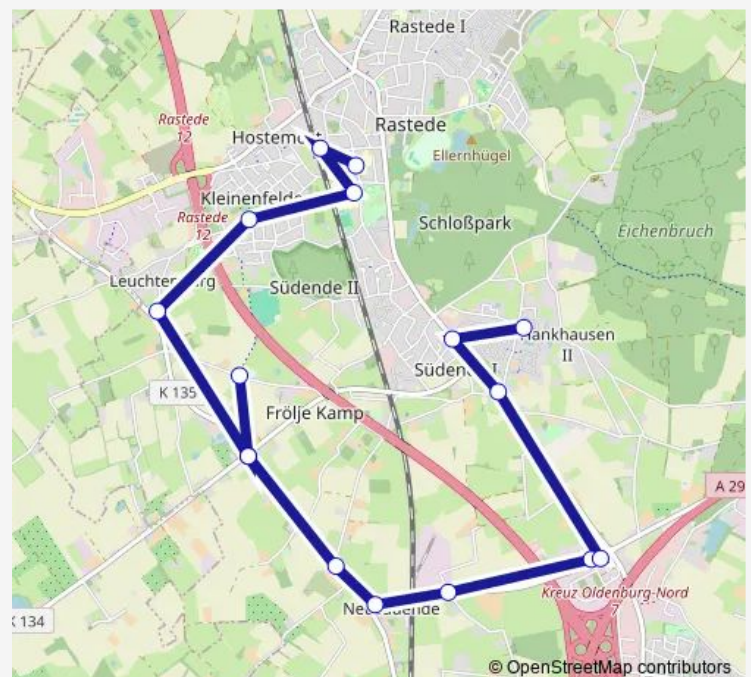

### Direction

Rastede Schule Voßbarg — Rastede Schulzentrum Kgs

2 stops

[Open route schedule](#)

Rastede Schule Voßbarg

Rastede Schulzentrum Kgs

### Route schedule

Rastede Schule Voßbarg — Rastede Schulzentrum Kgs

Monday 11:30-15:55

Tuesday 11:30-13:25

Wednesday 11:30-13:25

Thursday 11:30-13:25

Friday 11:30-13:25

Saturday —

### Route info

Direction: Rastede Schule Voßbarg

Stops: 2

Trip Duration: 0 hour 5 min

## Route info

Direction: Hankhausen Loyer Weg

Stops: 14

Trip Duration: 0 hour 25 min