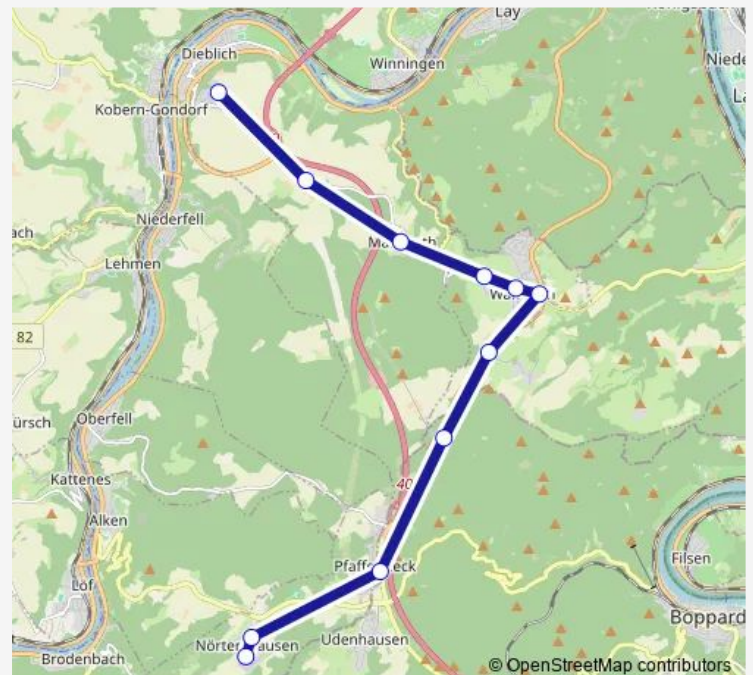

Direction

Nörtershausen Schulstraße — Dieblich Berg/Weiherplatz

11 stops

[Open route schedule](#)

Nörtershausen Schulstraße

Nörtershausen Auf der Leimkaul

Nörtershausen Pfaffenheck Hunsrückhöhenstraße

Waldesch Naßheck Bundesstraße

Nörtershausen Schulstraße — Dieblich Berg/Weiherplatz

Monday 05:38-06:23

Tuesday 05:38-06:23

Wednesday —

Thursday 05:38-06:23

Friday 05:38-06:23

Saturday —

Sunday —

Route info

Direction: Nörtershausen Schulstraße

Stops: 11

Trip Duration: 0 hour 26 min

Direction

Dieblich Berg/Weiherplatz — Nörtershausen Auf der Leimkaul

12 stops

[Open route schedule](#)

Monday 06:52

Tuesday 06:52

Wednesday —

Thursday 06:52

Friday 06:52

Saturday —

Sunday —

Route info