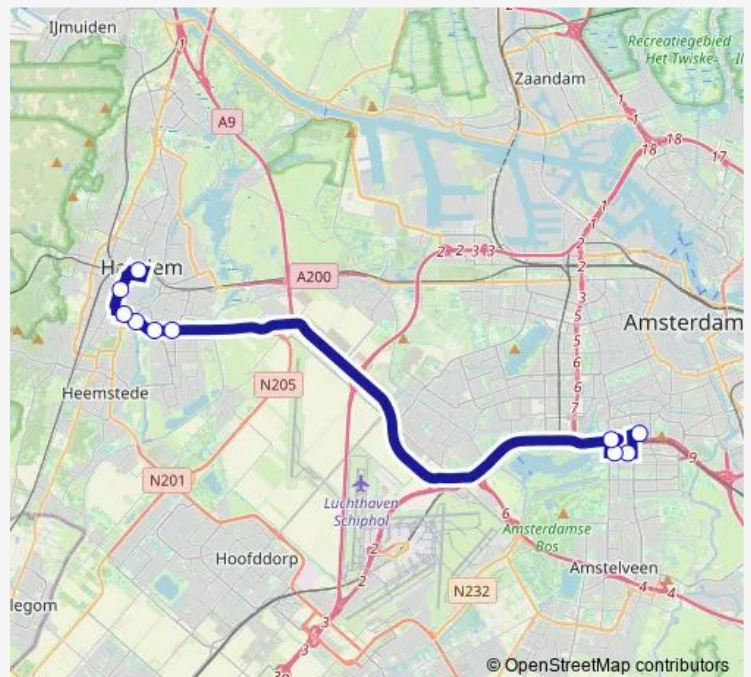

Amsterdam, Vumc Hoofdingang

Amsterdam, Amstelveenseweg

Haarlem, Burgemeester Reinaldapark

Haarlem, Schipholweg/Europaweg

Haarlem, Rustenburgerlaan

Haarlem, Centrum/Houtplein

Haarlem, Raaksbrug

Haarlem, Haarlem Station H

Route schedule

Amsterdam, Station Zuid — Haarlem, Haarlem Station H

Monday	06:18-00:36 <sup>+1</sup>
Tuesday	06:18-00:36 <sup>+1</sup>
Wednesday	06:18-00:36 <sup>+1</sup>
Thursday	06:18-00:36 <sup>+1</sup>
Friday	06:18-00:36 <sup>+1</sup>
Saturday	07:00-00:16 <sup>+1</sup>
Sunday	07:31-00:15 <sup>+1</sup>

Route info

Direction: Amsterdam, Station Zuid

Stops: 10

Trip Duration: 0 hour 37 min

**Direction**

Haarlem, Haarlem Station H — Amsterdam, Station Zuid

10 stops

[Open route schedule](#)

Haarlem, Haarlem Station H

Haarlem, Raaksbrug

Haarlem, Centrum/Houtplein

Haarlem, Rustenburgerlaan

Haarlem, Schipholweg/Europaweg

Haarlem, Burgemeester Reinaldapark

Amsterdam, Amstelveenseweg Tijdelijk

Amsterdam, Vumc Hoofdingang