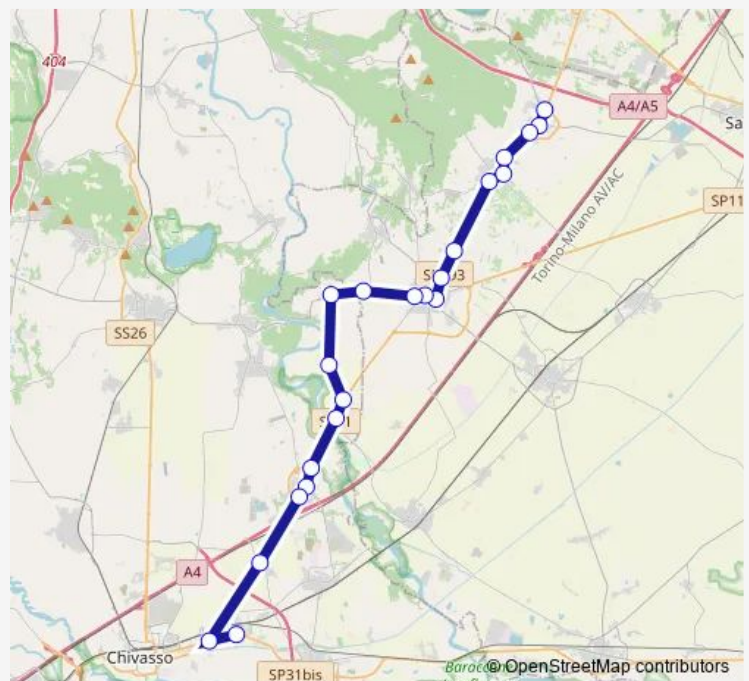

Villareggia Gerbido VIA Rondissonefr.45

Villareggia Rocca VIA Rondissone Bivio

Villareggia Mazze'Rocca Inf. Ss.11 Km.35

Rondissone Ss.11 Cascina L'Arietta

Rondissone P.Za Roma (Chiesa)

Rondissone VIA XX Settembre

Verolengo Casabianca

Route schedule

Alice Castello S.Sebastiano V.Cavaglia' — Chivasso
Castelrosso VIA Casale (Chiesa)

Monday	07:45
Tuesday	07:45
Wednesday	07:45
Thursday	07:45
Friday	07:45
Saturday	—
Sunday	—

Route info

Direction: Alice Castello S.Sebastiano V.Cavaglia'

Stops: 22

Trip Duration: 0 hour 42 min

■ 346 — Alice C.-Cigliano-Villareggia-Rondissone - Castelrosso

Chivasso Torassi Ss11 Fr.Bivio

Chivasso Castelrosso VIA Casale (Chiesa)