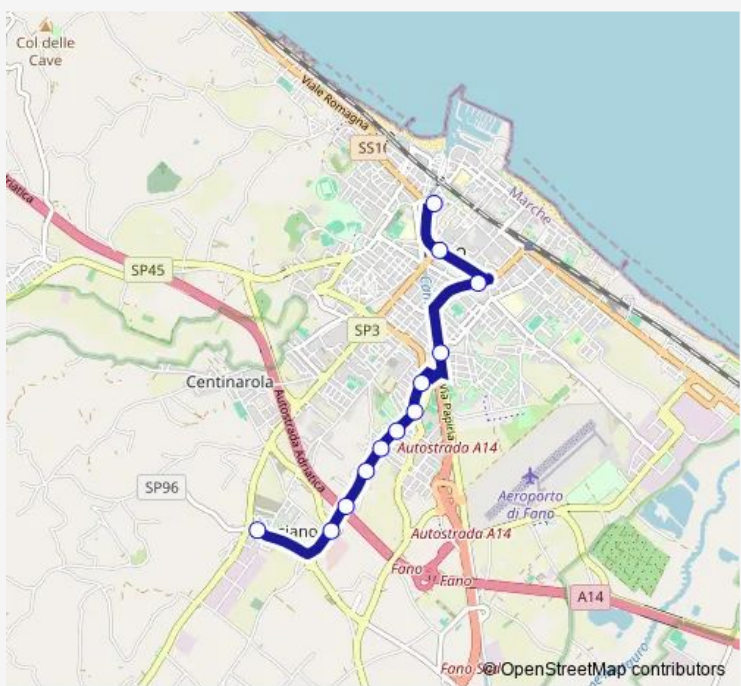

Bus F2s Bellocchi - Fano Centro (Scolastica)

[Go to website](#)

Direction
 Cespi (Rosciano) — Giulio Cesare (Mura)
 12 stops
[Open route schedule](#)

- Cespi (Rosciano)
- Galilei 5 (Baretti)
- Galilei 4 (Autostrada)
- Galilei 3
- Galilei 2 (Meucci)
- Galilei 1 (Scuola Elementare)
- Bellandra 2
- Bellandra 1
- Papiria 2
- Montegrappa (Convitto V. Colonna)
- Gramsci 1 (Pincio)
- Giulio Cesare (Mura)

Route schedule
 Cespi (Rosciano) — Giulio Cesare (Mura)

Monday	07:30
Tuesday	07:30
Wednesday	07:30
Thursday	—
Friday	07:30
Saturday	07:30
Sunday	—

Route info
 Direction: Cespi (Rosciano)
 Stops: 12
 Trip Duration: 0 hour 25 min

Direction

Giulio Cesare (Mura) — Viii Strada 1 (Cantiere Navale)

25 stops

[Open route schedule](#)

Giulio Cesare (Mura)

Nazario Sauro 1

Pincio

Roma 2

Tuesday 13:05

Wednesday 13:05

Thursday —

Friday 13:05

Saturday 13:05

Sunday —

Route info

Direction: Giulio Cesare (Mura)