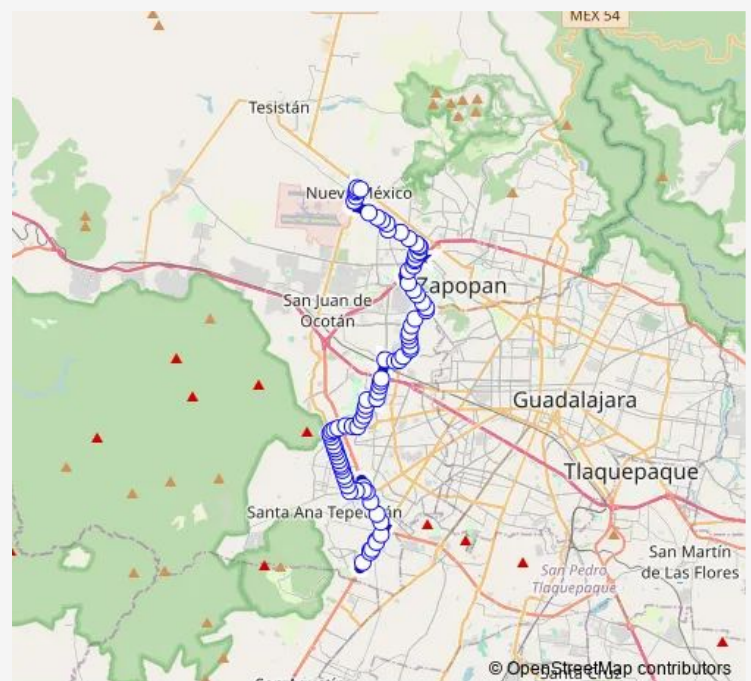

Real del Acueducto

Blvrd. Puerta de Hierro

Av. Paseo Royal Country

Route schedule

6 de Enero — Orquídea

Monday 04:39

Tuesday 04:39

Wednesday 04:39

Thursday 04:39

Friday 04:39

Saturday 04:39

Sunday 04:39

Route info

Direction: 6 de Enero

Stops: 65

Trip Duration: 1 hour 24 min

T17-C01 — Troncal T17-C01 - 632a Patria Complementaria

BusMaps

Av. Universidad

Circuito Universitario

Callejón del Muro

Estadio Tres de Marzo

Del Ángel

Eca Do Queirós

Av. Tepeyac

Turqueza

Puerto Chamela

Puerto Vallarta

Puerto Tampico

Puerto Manzanillo

Puerto Guaymas

Volcán Quinceo