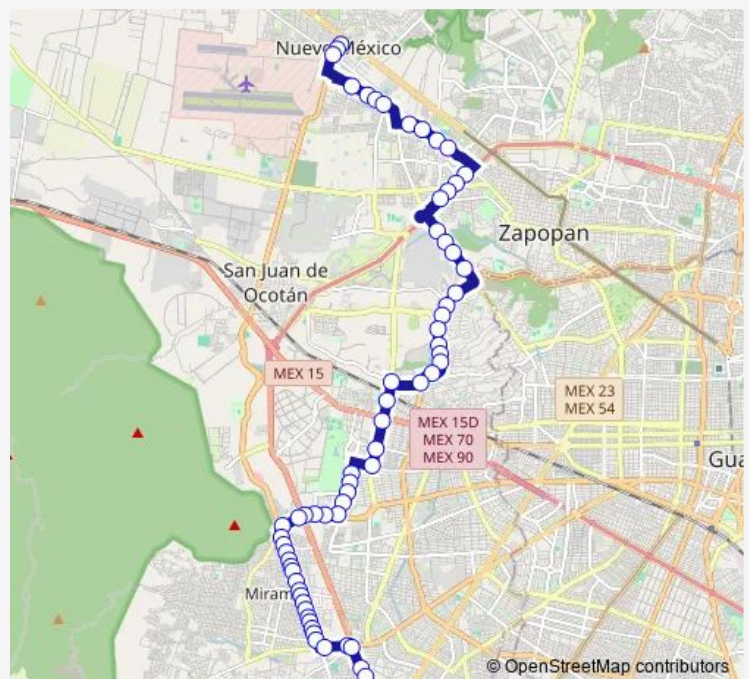

Av. Mariano Otero

Privada Ixtepe

Periferico Norte

Parque Arqueológico El Ixtepete

Av. Tepeyac

Turqueza

Puerto Chamela

Puerto Vallarta

Puerto Tampico

Puerto Manzanillo

Puerto Guaymas

Route schedule

Anastasio Bustamante — Av. Base Aérea

Monday	04:30
Tuesday	04:30
Wednesday	04:30
Thursday	04:30
Friday	04:30
Saturday	04:30
Sunday	04:30

Route info

Direction: Anastasio Bustamante

Stops: 84

Trip Duration: 1 hour 43 min

Volcán Quinceo

Pino

Trueno

Prol. Av. El Colli

Galeana

Route info

Direction: 6 de Enero

Stops: 65

Trip Duration: 1 hour 24 min

Del Ángel

Eca Do Queirós

Av. Naciones Unidas

Av. Juan Palomar y Arias