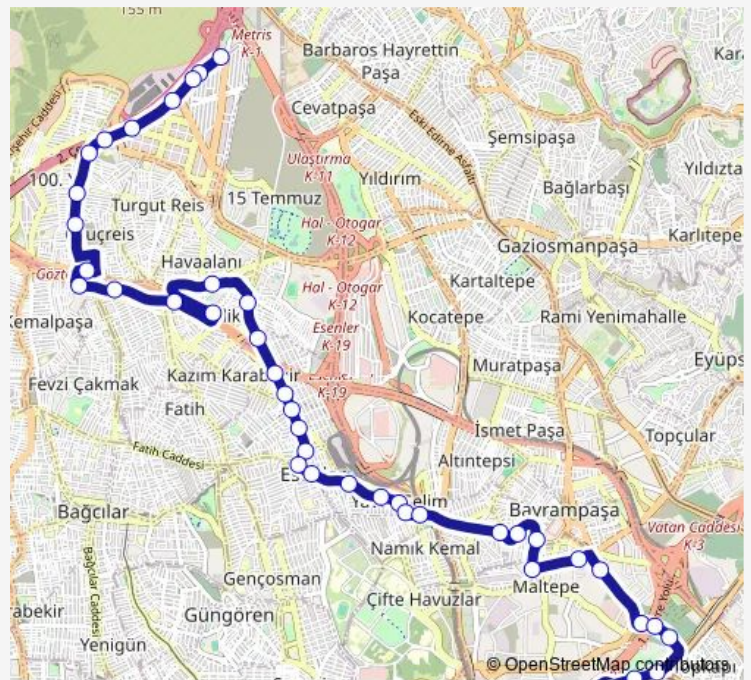

Thursday 05:30

Friday 05:30

Saturday 05:30

Sunday 05:30

Route info

Direction: Giyimkent Cad.

Stops: 42

Trip Duration: 0 hour 38 min

■ Topkapi-Esenler-Atışalani-Giyimkent — 100.Yil - Atışalani - Esenler - Topkapi

Atışalanı Cad.

Minibüs Durağı

Cumhuriyet Meydani

İstanbul Cad.

İstanbul Cad.

Minibüs Durağı

Minibüs Durağı

Thursday 05:30

Friday 05:30

Saturday 05:30

Sunday 05:30

Route info

Direction: Panorama 1453

Stops: 50

Trip Duration: 0 hour 39 min