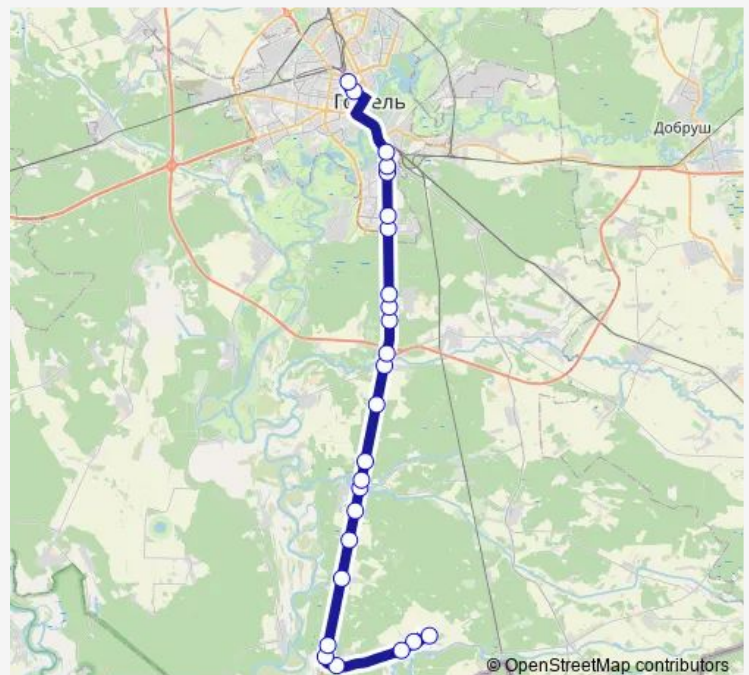

Saturday 07:20-19:25

Sunday 07:20-19:25

**Route info**

Direction: Дзікалаўка

Stops: 25

Trip Duration: 1 hour 27 min

■ 244 (Гомель - Диколовка)

BusMaps

улица Ленинградская

улица Международная

улица Карповича

Аўтавакзал Гомель

## Direction

Аўтавакзал Гомель — Дзікалаўка

24 stops

[Open route schedule](#)

Аўтавакзал Гомель

улица Карповича

улица Международная

улица Ленинградская