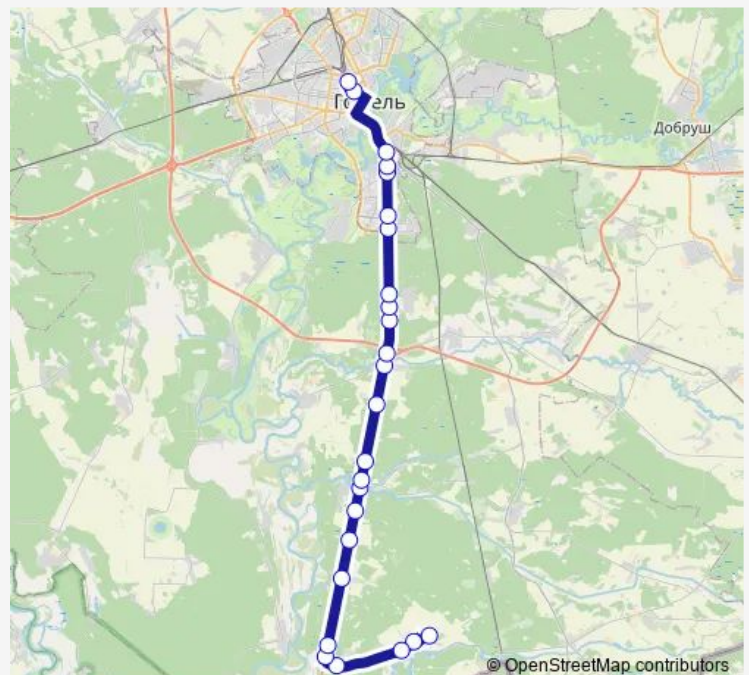

Saturday 07:20-19:25

Sunday 07:20-19:25

Route info

Direction: Дзікалаўка

Stops: 25

Trip Duration: 1 hour 27 min

■ 244 (Гомель - Диколовка)

улица Ленинградская

улица Международная

улица Карповича

Аўтавакзал Гомель

Direction

Аўтавакзал Гомель — Дзікалаўка

24 stops

[Open route schedule](#)

Аўтавакзал Гомель