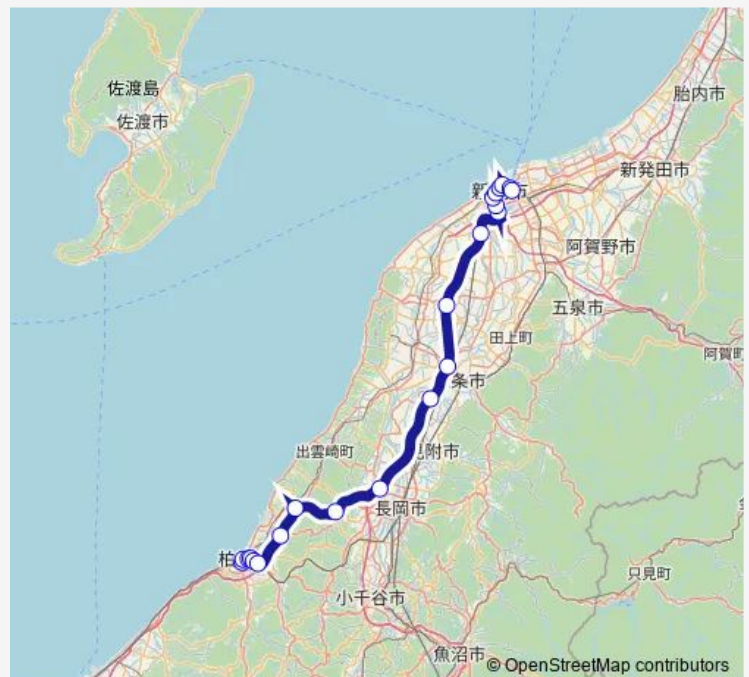

万代シティ

### Route schedule

柏崎駅前 — 新潟駅前

Monday 06:30-15:00

Tuesday 06:30-15:00

Wednesday 06:30-15:00

Thursday 06:30-15:00

Friday 06:30-15:00

Saturday 07:30-15:00

### Route info

Direction: 柏崎駅前

Stops: 22

Trip Duration: 1 hour 36 min

■ 柏崎線

BusMaps