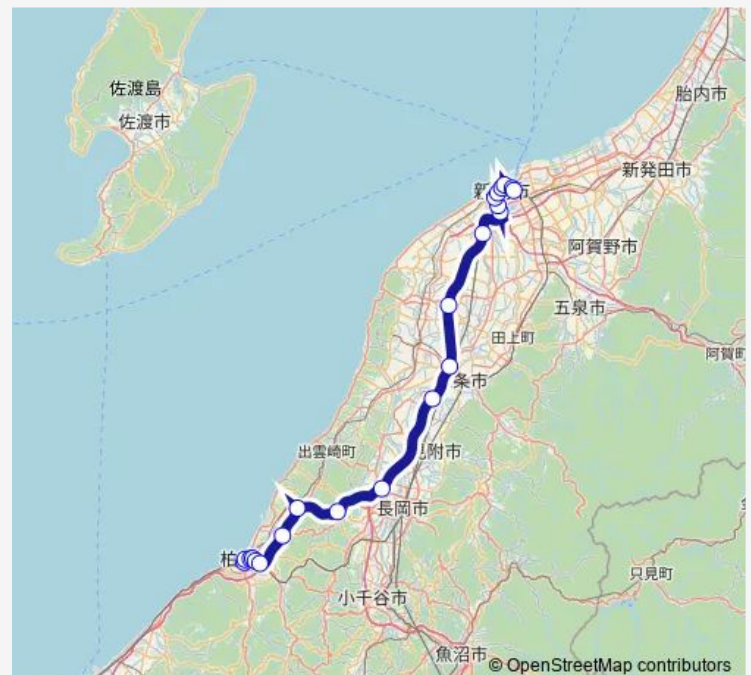

市役所前

古町

万代シティ

Route schedule

柏崎駅前 — 新潟駅前

Monday 06:30-15:00

Tuesday 06:30-15:00

Wednesday 06:30-15:00

Thursday 06:30-15:00

Friday 06:30-15:00

Saturday 07:30-15:00

Sunday 07:30-15:00

Route info

Direction: 柏崎駅前

Stops: 22

Trip Duration: 1 hour 45 min

■ 柏崎線

BusMaps

Direction

新潟駅前 — 柏崎駅前

22 stops

[Open route schedule](#)

新潟駅前

万代シテイ