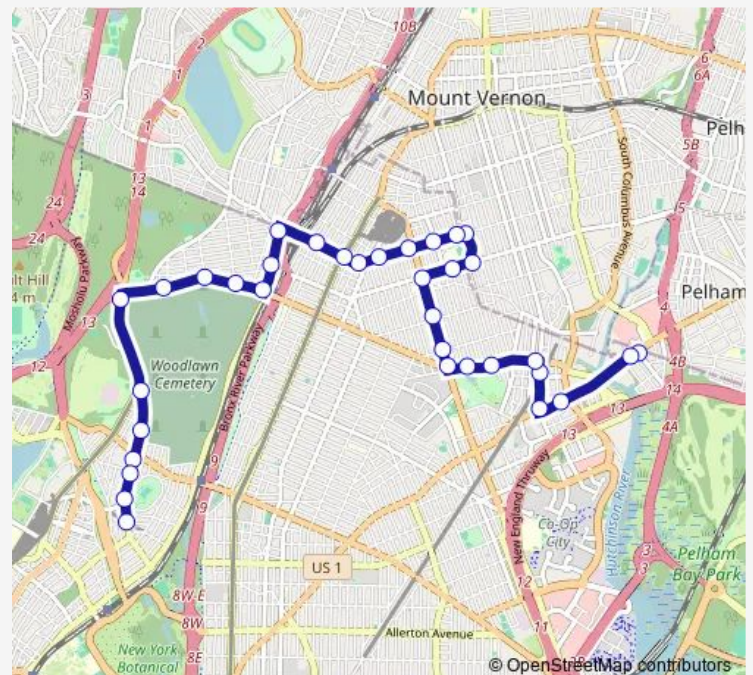

### Route schedule

E 206 ST/Rochambeau Av — Ropes AV/Boston Rd

Monday	05:00-00:30 <sup>+1</sup>
Tuesday	05:00-00:30 <sup>+1</sup>
Wednesday	05:00-00:30 <sup>+1</sup>
Thursday	05:00-00:30 <sup>+1</sup>
Friday	05:00-00:30 <sup>+1</sup>
Saturday	05:30-00:30 <sup>+1</sup>
Sunday	07:00-24:00

### Route info

Direction: E 206 ST/Rochambeau Av

Stops: 35

Trip Duration: 0 hour 39 min

Bx16 — Pelham - Norwood

Pitman AV/Murdock Av

Baychester AV/Pitman Av

Baychester AV/Edenwald Av

Mcowen AV/Boston Rd

Hollers AV/Ropes Av

Ropes AV/Boston Rd

**Direction**

Ropes AV/Boston Rd — Bainbridge AV/E 206 St

34 stops

[Open route schedule](#)

Ropes AV/Boston Rd

## Route info

Direction: Ropes AV/Boston Rd

Stops: 34

Trip Duration: 0 hour 38 min

E 233 ST/Katonah Av

E 233 ST/Kepler Av

E 233 ST/Napier Av

Jerome AV/E 233 St