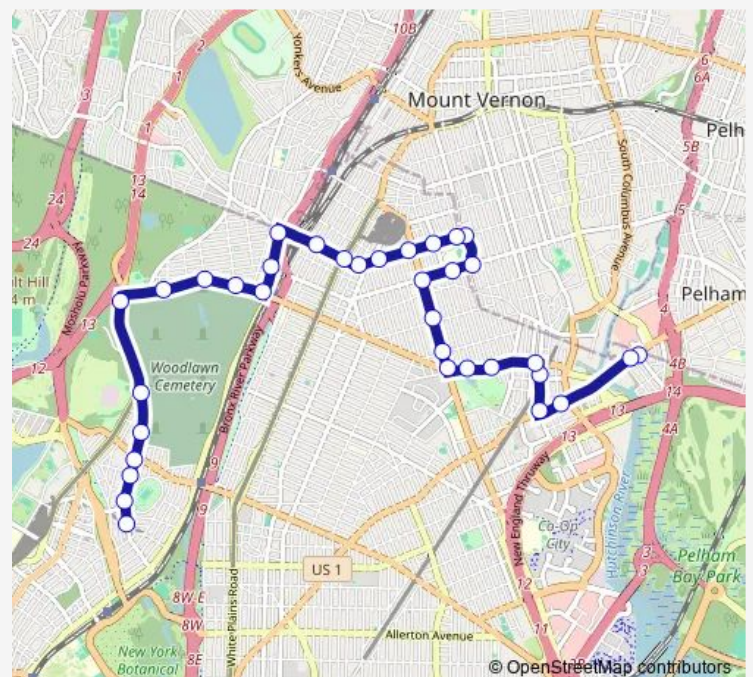

Nereid AV/Bruner Av

Nereid AV/Byron Av

Nereid AV/White Plains Rd

Route schedule

Ropes AV/Boston Rd — Bainbridge AV/E 206 St

Monday 04:20-01:15⁺¹

Tuesday 04:20-01:15⁺¹

Wednesday 04:20-01:15⁺¹

Thursday 04:20-01:15⁺¹

Friday 04:20-01:15⁺¹

Saturday 06:15-01:15⁺¹

Sunday 07:40-00:40⁺¹

Route info

Direction: Ropes AV/Boston Rd

Stops: 35

Trip Duration: 0 hour 33 min

Jerome AV/E 233 St

Bainbridge AV/Jerome Av

Bainbridge AV/E 212 St

Bainbridge AV/E 210 St

Bainbridge AV/E 210 St

Bainbridge AV/VAN Cortlandt AV East

Bainbridge AV/E 206 St

Direction

Sunday 07:00-24:00

Route info

Direction: E 206 ST/Rochambeau Av

Stops: 35

Trip Duration: 0 hour 38 min

E 233 ST/Baychester Av

E 233 ST/Murdock Av

E 233 ST/Seton Av