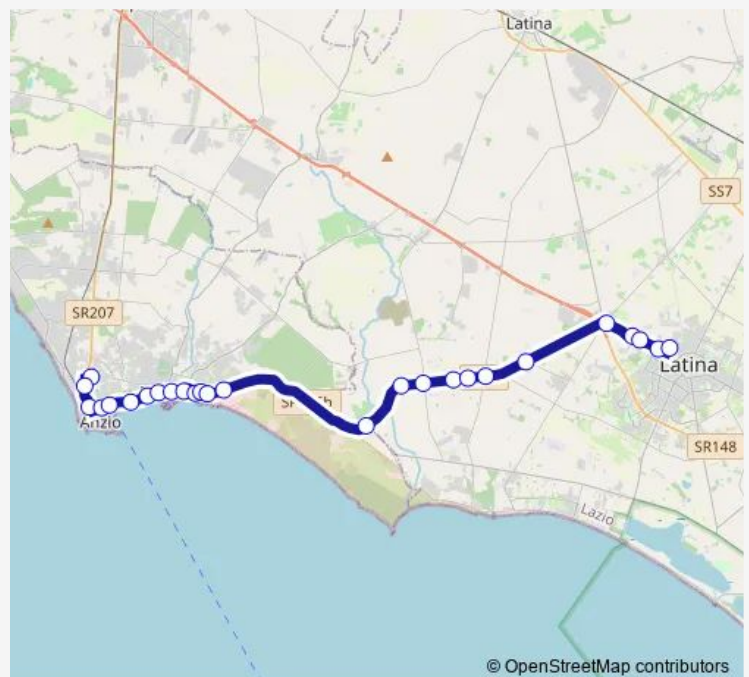

Direction

Anzio | Ist. Superiore Apicio # f00039 — Latina | Terminal Bus # f3092

26 stops

[Open route schedule](#)

- Anzio | Ist. Superiore Apicio # f00039
- Anzio | Via Nettunense Via Oratorio # f12400
- Anzio | Via Roma # f12401
- Anzio | Stazione FS # f12402
- Anzio | Viale Mencacci Via Flora # f2912
- Nettuno | Via Gramsci Viale Mencacci # f2913
- Nettuno | Via Gramsci Viale Vittoria # f2914
- Nettuno | Largo Buozzi # f2915
- Nettuno | Viale Matteotti (Stazione FS) # f2916
- Nettuno | Piazza San Rocco # f2917
- Nettuno | Largo Giovanni Xxiii # f000051
- Nettuno | Via Liberazione Via Grandi # f2919
- Nettuno | Via della Liberazione Via Brenta # f13289
- Nettuno | Via Acciarella Via Flumendosa # f2921
- Latina | Acciarella # f3021
- Latina | Canneto di Rodi # f3022
- Latina | Piscina Rodi - Quadrato # f3023
- Latina | Via Santa Maria Str. Bufalotto # f3024
- Latina | Via Santa Maria Via 5 Terre # f3025
- Latina | Borgo Santa Maria # f3026
- Latina | Crocefisso # f3027

Route schedule

Anzio | Ist. Superiore Apicio # f00039 — Latina | Terminal Bus # f3092

Monday	08:25-15:20
Tuesday	08:25-15:20
Wednesday	08:25-15:20
Thursday	08:25-15:20
Friday	08:25-15:20
Saturday	—
Sunday	—

Route info

Direction: Anzio | Ist. Superiore Apicio # f00039

Stops: 26

Trip Duration: 0 hour 42 min

© OpenStreetMap contributors

Latina | Borgo Piave # f2753

Latina | Via Piave Via Magra # f2754

Latina | Via Piave Via Scriva # f2755