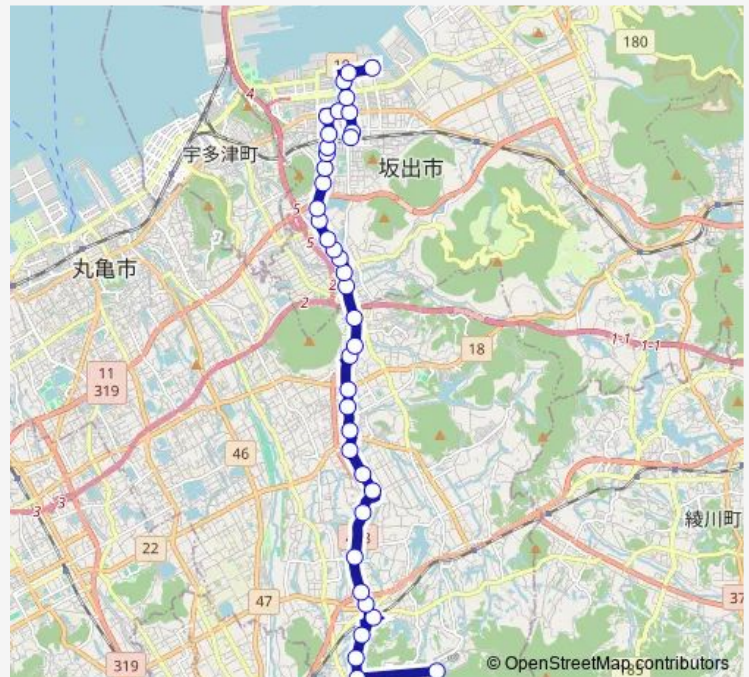

Saturday 07:58-16:33

Sunday —

Route info

Direction: 坂出営業所

Stops: 39

Trip Duration: 0 hour 45 min

岡田線

三の池

Direction: Newレオマワールド

Stops: 39

Trip Duration: 0 hour 47 min

西山

福江

新浜

富士見町

中通町