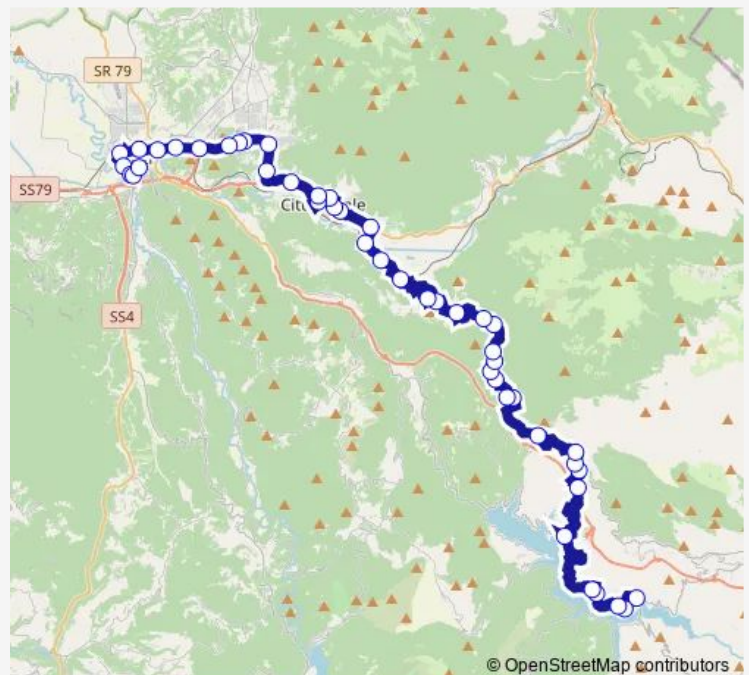

Saturday 06:40

Sunday —

Route info

Direction: Petrella | Fiumata # f8464

Stops: 46

Trip Duration: 1 hour 17 min

© OpenStreetMap contributors

Fiumata - Rieti # Fm18a

BusMaps

Cittaducale | Bivio Calcariola # f8504

Cittaducale | Micciani # f8505

Cittaducale | Via Cicolana Alta (Km 1) # f8506

Cittaducale | Via Villaggio Cortilia # f8507

Cittaducale | Caporio # f8508

Cittaducale | Viale Abruzzi Via Gioia # f8509