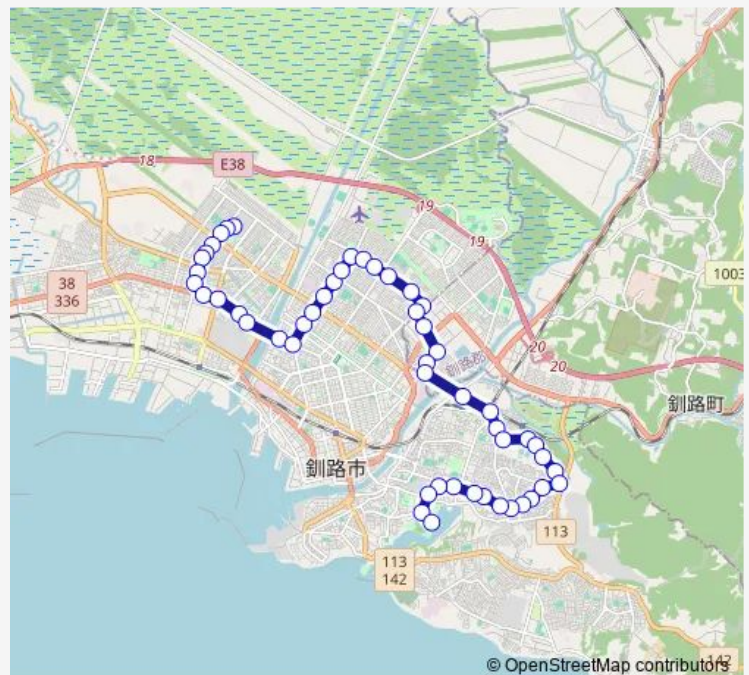

### Direction

博物館 — イオン昭和店

53 stops

[Open route schedule](#)

- 博物館
- 市立病院
- 鶴ヶ岱 2 丁目
- 工業高校
- 湖陵高校
- 緑ヶ岡 5 丁目
- みなみ病院
- 春採 7 丁目
- 永住
- 湖畔幼稚園
- 第 6 若草団地
- 第 5 若草団地
- 若草高台
- 第 7 若草団地
- 武佐 4 丁目
- 武佐中通
- 2 号公園前
- 武佐団地入口
- 貝塚通
- 貝塚 2 丁目
- 貝塚 3 丁目

### Route schedule

博物館 — イオン昭和店

Monday	08:40-17:50
Tuesday	08:40-17:50
Wednesday	08:40-17:50
Thursday	08:40-17:50
Friday	08:40-17:50
Saturday	08:40-17:50
Sunday	08:40-17:50

### Route info

Direction: 博物館

Stops: 53

Trip Duration: 1 hour 0 min

■ イオン線

新開 2 丁目

光和 6 丁目

木場 1 丁目

## Route info

Direction: イオン昭和店

Stops: 51

Trip Duration: 1 hour 0 min

芦野小学校

イオン釧路店

木場1丁目

光和6丁目