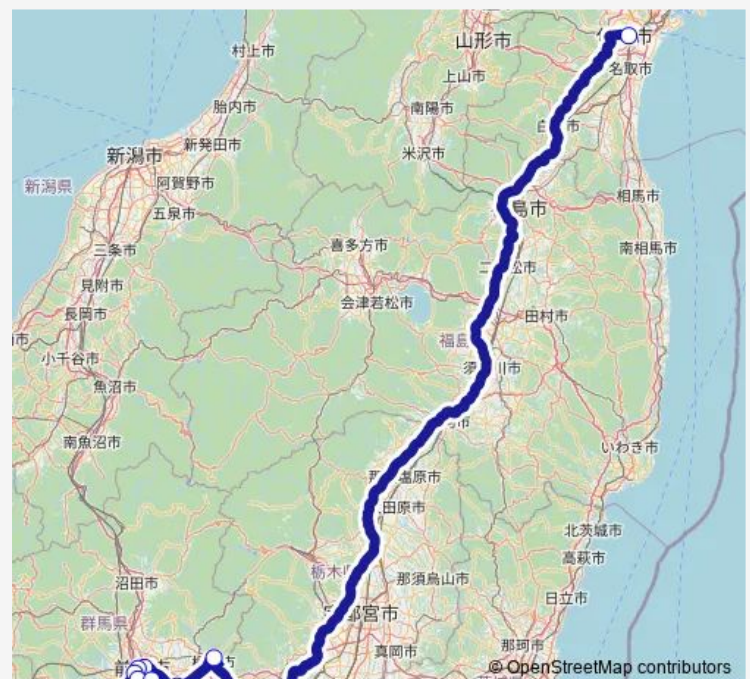

Wednesday 23:00

Thursday 23:00

Friday 23:00

Saturday 23:00

Sunday 23:00

Route info

Direction: 仙台駅東口

Stops: 16

Trip Duration: 8 hour 20 min

Direction

前橋バスセンター — 仙台駅東口

16 stops

[Open route schedule](#)

前橋バスセンター

日本中央タクシー前

高崎バスセンター