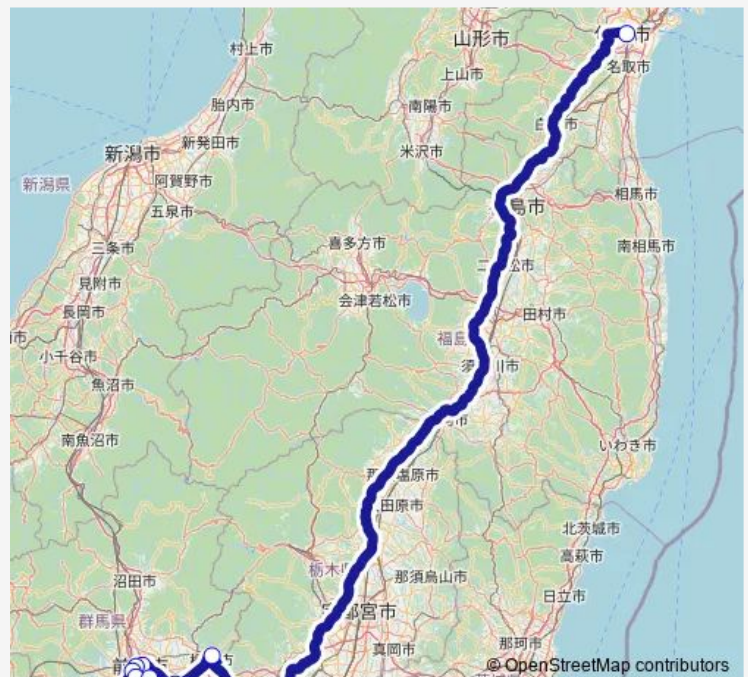

### Route schedule

仙台駅東口 — 前橋バスセンター

Monday 23:00

Tuesday 23:00

Wednesday 23:00

Thursday 23:00

Friday 23:00

Saturday 23:00

### Route info

Direction: 仙台駅東口

Stops: 16

Trip Duration: 8 hour 20 min