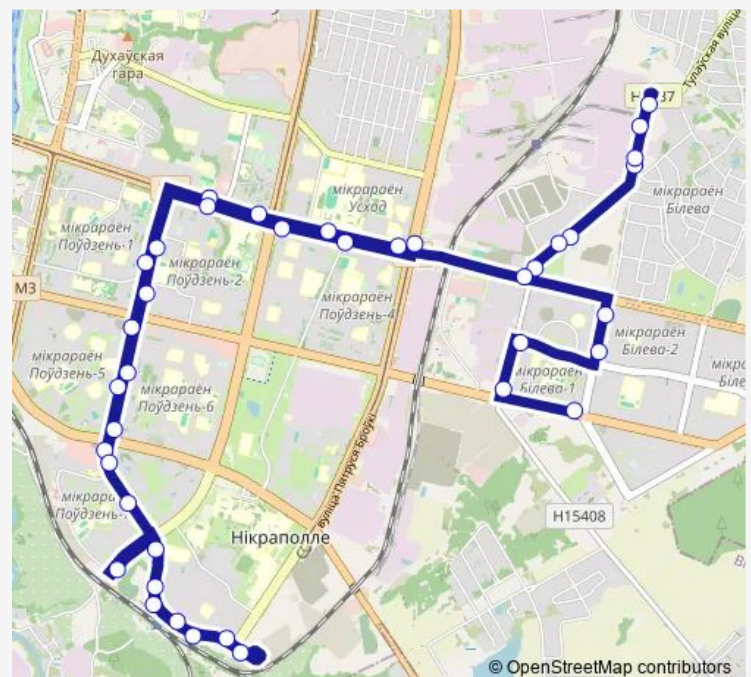

УПМ 234

посёлок Билево

улица Короткевича

Московская

Технологический университет

Университет имени Машерова

Школа №11

Школа №25

Кинотеатр Бригантина

ЮГ-6

улица Воинов-Интернационалистов

Route schedule

улица Генерала Ивановского — Московская

Monday	23:20
Tuesday	23:20
Wednesday	23:20
Thursday	23:20
Friday	23:20
Saturday	—
Sunday	—

Route info

Direction: улица Генерала Ивановского

Stops: 39

Trip Duration: 1 hour 21 min

38a

BusMaps

Школа № 45

Роддом

станция Лучёса

Бульвар

Микрорайон Медцентр (высадка пассажиров)

Микрорайон Медцентр

Бульвар

станция Лучёса

Микрорайон ЮГ-7 (посадка)

улица Генерала Маргелова

улица Воинов-Интернационалистов