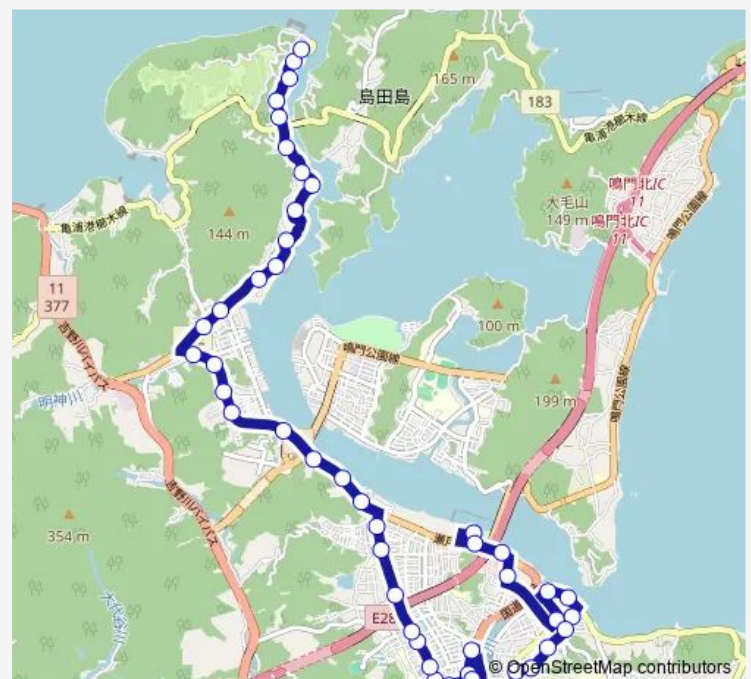

中央商店街

撫養小学校前

鳴門高校前

Route schedule

ボートレース鳴門 — 北泊

Monday 07:35-19:00

Tuesday 07:35-19:00

Wednesday 07:35-19:00

Thursday 07:35-19:00

Friday 07:35-19:00

Saturday 07:35-19:00

Sunday 07:35-19:00

Route info

Direction: ボートレース鳴門

Stops: 47

Trip Duration: 0 hour 48 min

111 北泊線

BusMaps

うずしおふれあい公園前

鳴門病院前

黒崎小学校前

西光寺前

黒崎

二軒家

Saturday 06:55-17:40

Sunday 06:55-17:40

Route info

Direction: 北泊

Stops: 44

Trip Duration: 0 hour 45 min

うずしおふれあい公園前

鳴門高校前