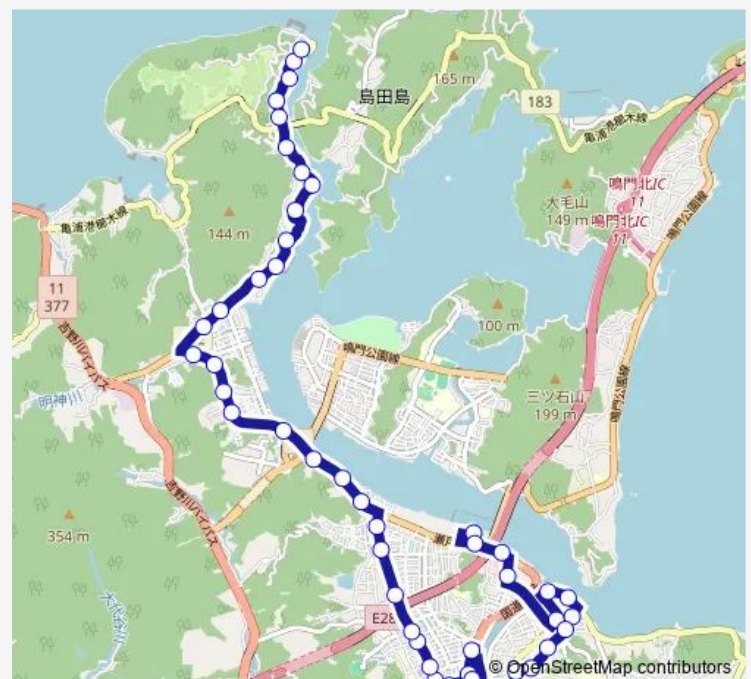

### Route schedule

ポートレース鳴門 — 北泊

Monday 07:35-19:00

Tuesday 07:35-19:00

Wednesday 07:35-19:00

Thursday 07:35-19:00

Friday 07:35-19:00

Saturday 07:35-19:00

### Route info

Direction: ポートレース鳴門

Stops: 47

Trip Duration: 0 hour 48 min

111 北泊線

BusMaps

うずしおふれあい公園前

鳴門病院前

## Route info

Direction: 北泊

Stops: 44

Trip Duration: 0 hour 50 min

うずしおふれあい公園前

鳴門高校前

撫養小学校前

中央商店街