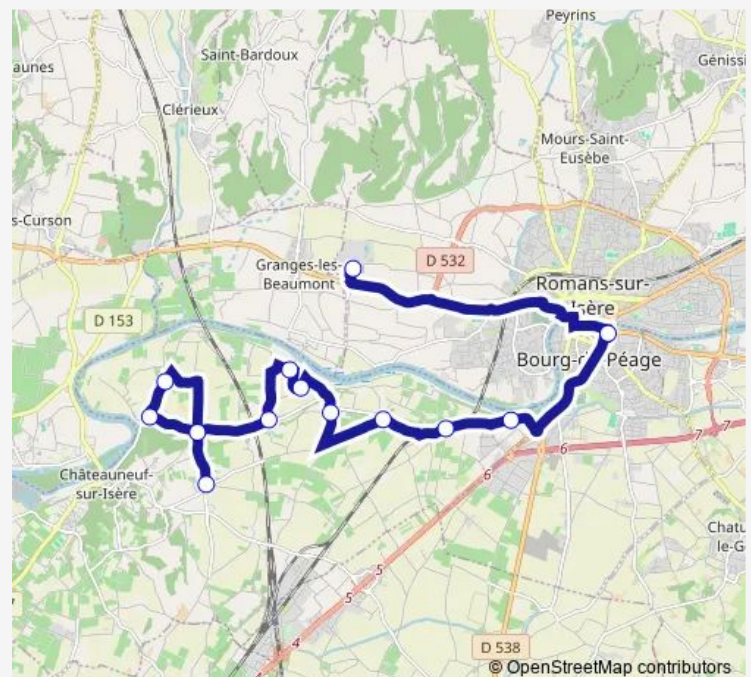

LE Cope

Vanelle Centrale

Vanelle Stade

Trompe Pauvre

Ecole A.Dureau

Cassiopee

Beauregard

BDP College DE L'Europe

Lycee Terre D'Horizon

Route schedule

LES Fougères — Lycee Terre D'Horizon

Monday 07:04

Tuesday 07:04

Wednesday 07:04

Thursday 07:04

Friday 07:04

Saturday —

Sunday —

Route info

Direction: LES Fougères

Stops: 13

Trip Duration: 0 hour 46 min

533 — Ligne 530

BusMaps