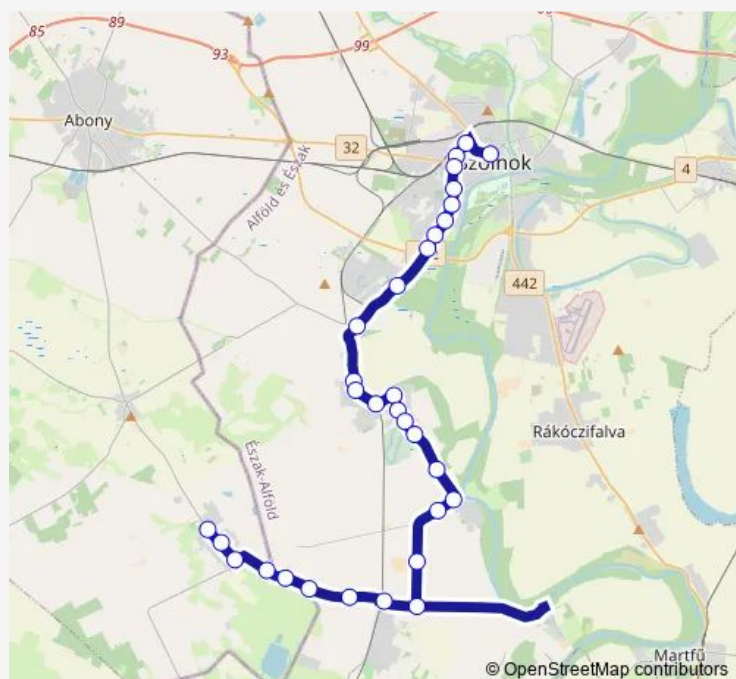

### Route schedule

Jászkarajenő, Tüzép telep — Szolnok, autóbusz-állomás

Monday 05:25-05:45

Tuesday 05:25

Wednesday 05:25

Thursday 05:25

Friday 05:25-05:45

Saturday 05:45

### Route info

Direction: Jászkarajenő, Tüzép telep

Stops: 41

Trip Duration: 1 hour 13 min

Tiszavárkony, bejárati út

Tiszavárkony, Gátórház

Tószegi kiskertek

Tószeg, Sütőüzem