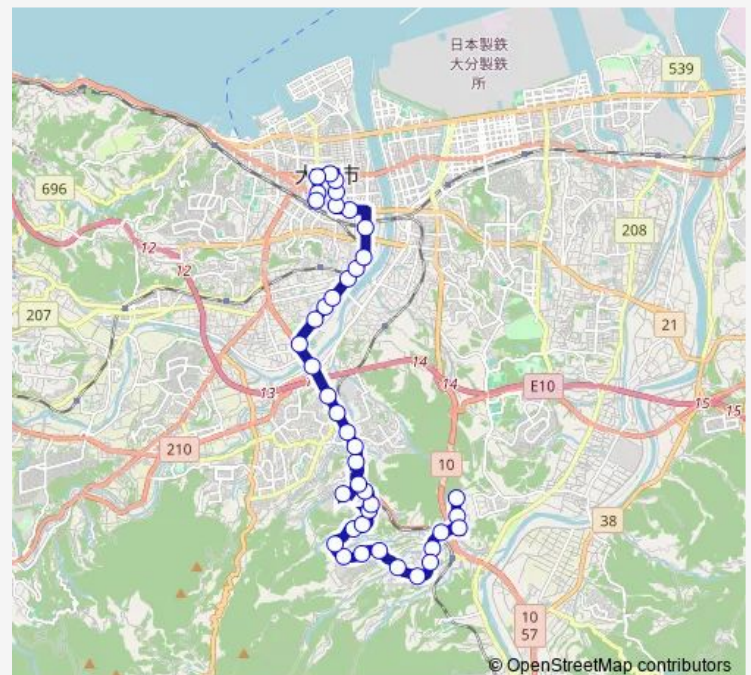

高江北 2 丁目

高江北 1 丁目

且の原

教育センター前

大分大学前駅

大分大学正門

大分大学

川久保

### Route schedule

大南団地北 — 大分駅前

Monday 12:40-17:50

Tuesday 12:40-17:50

Wednesday 12:40-17:50

Thursday 12:40-17:50

Friday 12:40-17:50

Saturday —

### Route info

Direction: 大南団地北

Stops: 41

Trip Duration: 0 hour 50 min

■ F41 — 高江・大南団地線

敷戸駅前

軒田

宮崎