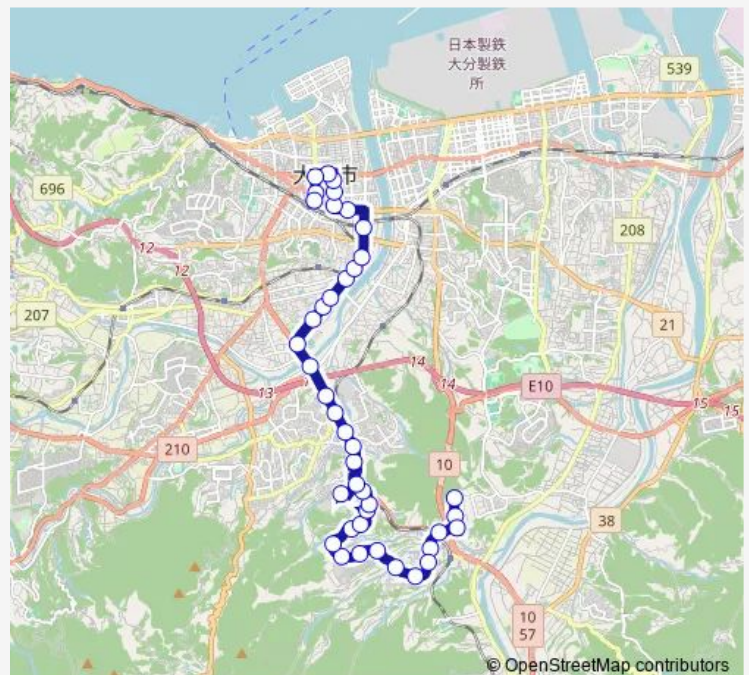

高江中央公園前

産業科学技術センター

高江北 2 丁目

高江北 1 丁目

旦の原

教育センター前

大分大学前駅

大分大学正門

Thursday 12:40-17:50

Friday 12:40-17:50

Saturday —

Sunday —

Route info

Direction: 大南団地北

Stops: 41

Trip Duration: 0 hour 49 min