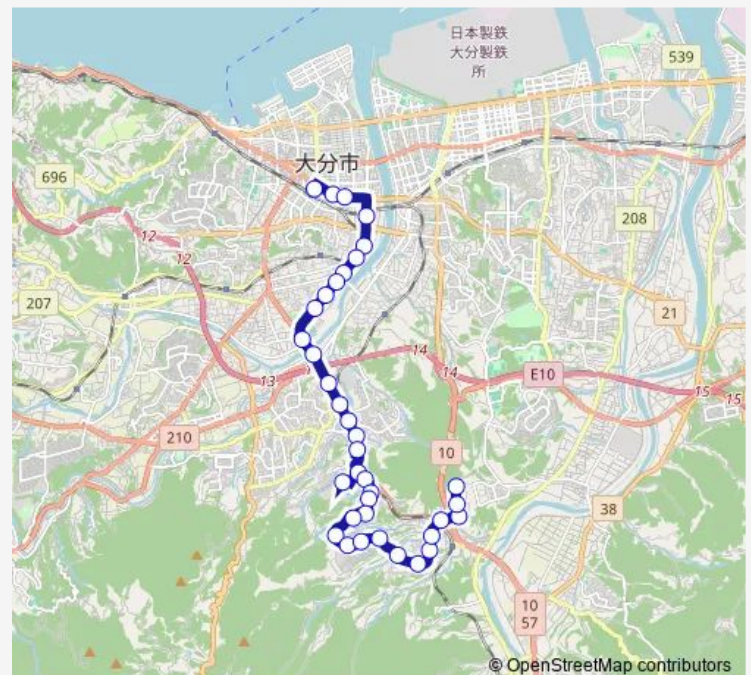

教育センター前

### Route schedule

大分駅前 — 大南団地北

Monday 07:53

Tuesday 07:53

Wednesday 07:53

Thursday 07:53

Friday 07:53

Saturday —

### Route info

Direction: 大分駅前

Stops: 36

Trip Duration: 0 hour 45 min

■ F41 — 高江・大南団地線

BusMaps

旦の原

高江北 1 丁目