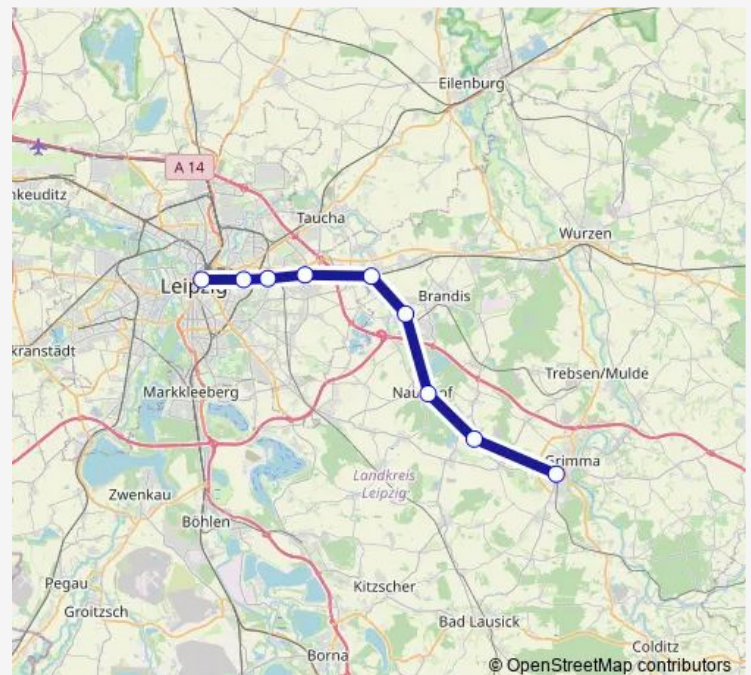

Bus Rb110 Bsv Rb110

[Go to website](#)

Direction

Leipzig, Hauptbahnhof/Ostseite — Grimma ob Bf

9 stops

[Open route schedule](#)

Leipzig, Hauptbahnhof/Ostseite

Leipzig, Annenstr.

Leipzig-Paunsdorf

Leipzig, Sommerfeld

Borsdorf (Sachs)

Beucha

Naunhof

Großsteinberg

Grimma ob Bf

Route schedule

Leipzig, Hauptbahnhof/Ostseite — Grimma ob Bf

Monday 00:35-04:42

Tuesday —

Wednesday 20:46-23:27

Thursday 00:35-04:46

Friday —

Saturday 00:35-23:27

Sunday 00:35-23:27

Route info

Direction: Leipzig, Hauptbahnhof/Ostseite

Stops: 9

Trip Duration: 1 hour 0 min

Rb110 — Bsv Rb110

Direction

Grimma ob Bf — Leipzig, Hauptbahnhof/Ostseite

9 stops