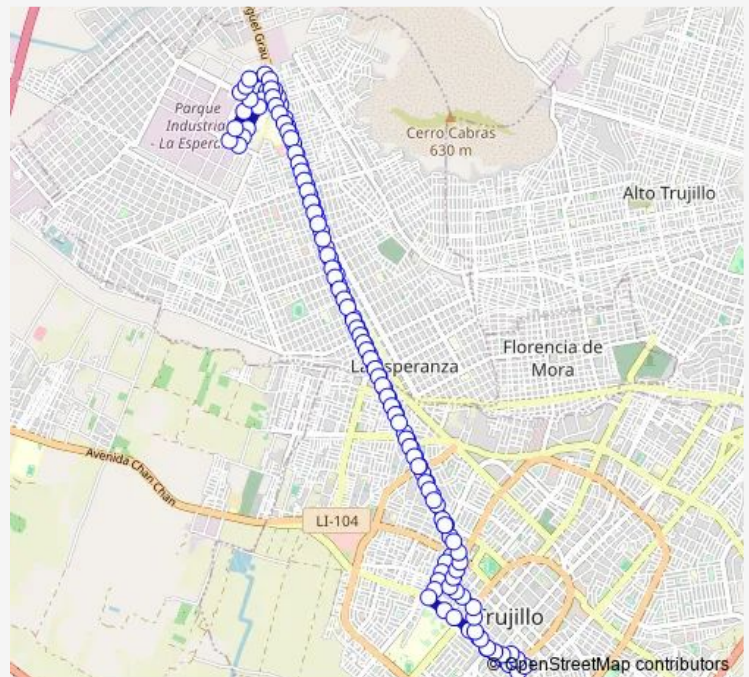

Bus CT-23 B CT-23 B : Calle Panamá → Calle Panamá

[Go to website](#)

Direction

Avenida Nicolás de Piérola y Avenida Teodoro Valcárcel
— Avenida Nicolás de Piérola y Avenida Teodoro Valcárcel

139 stops

[Open route schedule](#)

Avenida España

Avenida 28 de Julio

Avenida 28 de Julio y Calle Cuba

Avenida 28 de Julio y Avenida 29 de Diciembre

Avenida 29 de Diciembre y Calle Panamá

Calle Panamá y Calle Brasil

Route schedule

Avenida Nicolás de Piérola y Avenida Teodoro Valcárcel
— Avenida Nicolás de Piérola y Avenida Teodoro Valcárcel

Monday	00:00
Tuesday	00:00
Wednesday	00:00
Thursday	00:00
Friday	00:00
Saturday	00:00
Sunday	00:00

Route info

Direction: Avenida Nicolás de Piérola y Avenida Teodoro Valcárcel

Stops: 139

Trip Duration: 0 hour 54 min

Avenida España

Avenida España

Avenida España

Avenida España

Avenida España

Avenida España y Jirón San Martín

Avenida España

Avenida España