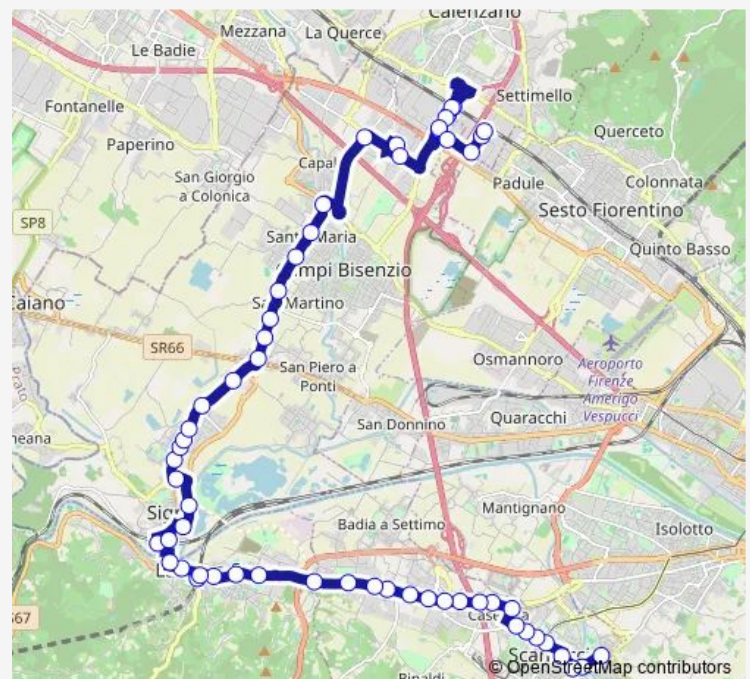

### Direction

Pocchianti Ballerini — Manetti & Roberts

57 stops

[Open route schedule](#)

- Pocchianti Ballerini
- Marconi Dante
- Piazza Matteotti
- Dei Rossi
- Turri T1 Resistenza
- Lupi Di Toscana
- Donizetti Vivaldi
- Donizetti Scarlatti
- Pisana Buon Pastore
- Baccio Cimarosa
- Pisana Bassa
- Pisana Darwin
- Pisana San Paolo
- Pisana Olmo
- Pisana Di Porto
- Pisana Della Pieve
- Pisana Viottolone
- Pisana Le Fornaci
- Pisana Capannuccia
- Livornese Nuova Guardiana
- Livornese Bertelli

### Route schedule

Pocchianti Ballerini — Manetti & Roberts

Monday	06:52-18:06
Tuesday	06:52-18:06
Wednesday	06:52-18:06
Thursday	06:52-18:06
Friday	06:52-18:06
Saturday	—
Sunday	—

### Route info

Direction: Pocchianti Ballerini

Stops: 57

Trip Duration: 1 hour 6 min

Livornese Cadorna

Lastra A Signa Fs

Di Rimaggio Livornese

Livornese Del Leccio

## Route info

Direction: Manetti & Roberts

Stops: 53

Trip Duration: 1 hour 4 min

Signa Fs

Roma Cavallotti

Dello Stadio Gramsci

Livornese Presidio Asl