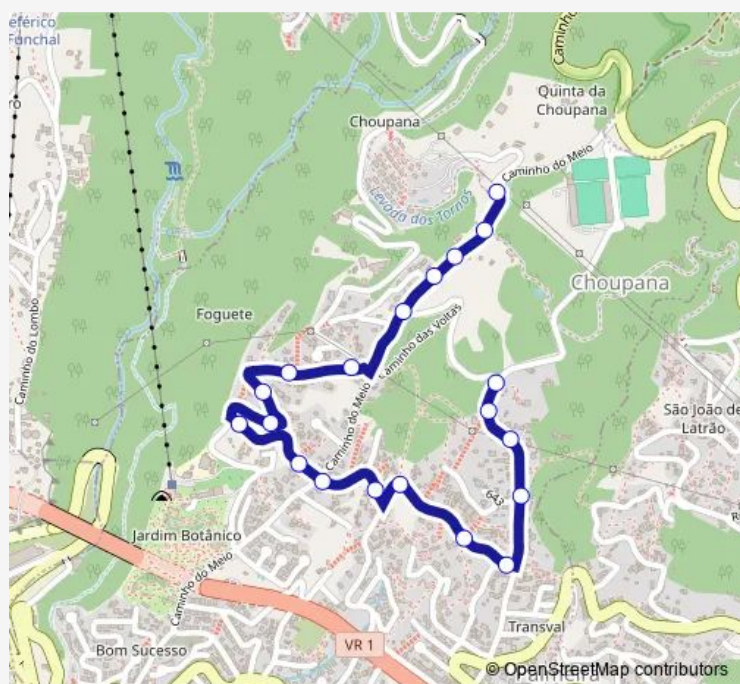

Travessa do Pomar D1A (339)

Travessa do Pomar D2A (341)

Largo TV do Pomar D (1052)

Caminho Casa Velha D1A (1054)

Caminho Casa Velha D2A (1056)

Caminho Casa Velha D3A (1058)

Beco da Lindinha D1A (1060)

Beco da Lindinha D2A (1062)

Antes Viaduto Boa Nova (356)

Route schedule

Caminho do Terço T-94 (1152) — Antes Viaduto Boa Nova (356)

| | |
|-----------|-------|
| Monday | 08:15 |
| Tuesday | 08:15 |
| Wednesday | 08:15 |
| Thursday | 08:15 |
| Friday | 08:15 |
| Saturday | — |
| Sunday | — |

Route info

Direction: Caminho do Terço T-94 (1152)

Stops: 13

Trip Duration: 0 hour 5 min

94 — CAM Terço

Direction

CAM das Voltas Escola (891) — Caminho do Terço T-94 (1152)

13 stops

[Open route schedule](#)

CAM das Voltas Escola (891)

CAM Voltas Escola S (353)

Rua Clube Choupana D1A (1138)

Rua Clube Choupana D2A (1140)

Rua Clube Choupana D3A (1142)

Rua Clube Choupana D4A (1144)

Largo TV do Pomar S (343)