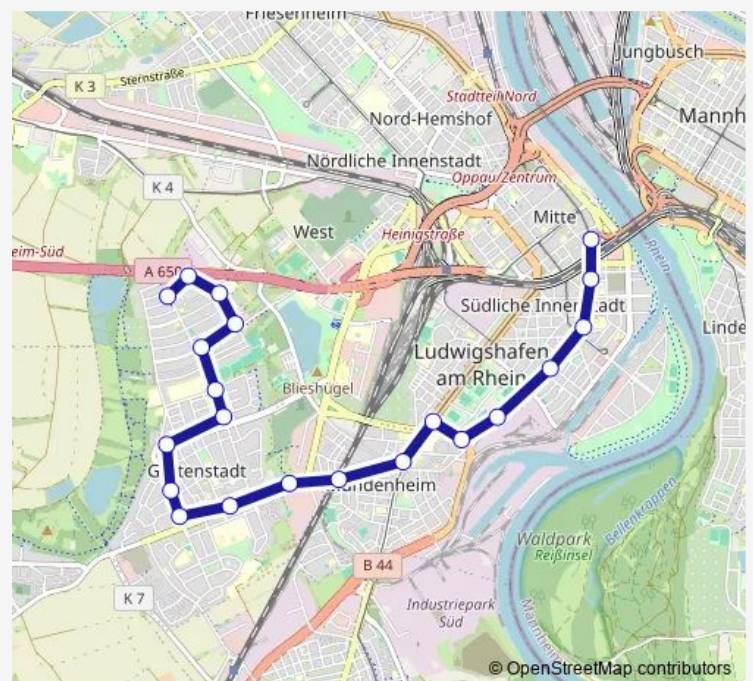

### Route schedule

Berliner Platz, Bf LU Mitte — Niederfeld

Monday	20:30-00:30 <sup>+1</sup>
Tuesday	20:30-00:30 <sup>+1</sup>
Wednesday	20:30-00:30 <sup>+1</sup>
Thursday	20:30-00:30 <sup>+1</sup>
Friday	20:30-02:30 <sup>+1</sup>
Saturday	03:30-02:30 <sup>+1</sup>
Sunday	03:30-00:30 <sup>+1</sup>

### Route info

Direction: Berliner Platz, Bf LU Mitte

Stops: 21

Trip Duration: 0 hour 26 min

94 — LU Berliner Platz - Am Schwanen - Marienkrankenhaus - Niederfeld

## Direction

Niederfeld — Berliner Platz, Bf LU Mitte

18 stops

[Open route schedule](#)

Niederfeld

Damaschkestraße

Abteistraße

Hochfeldstraße