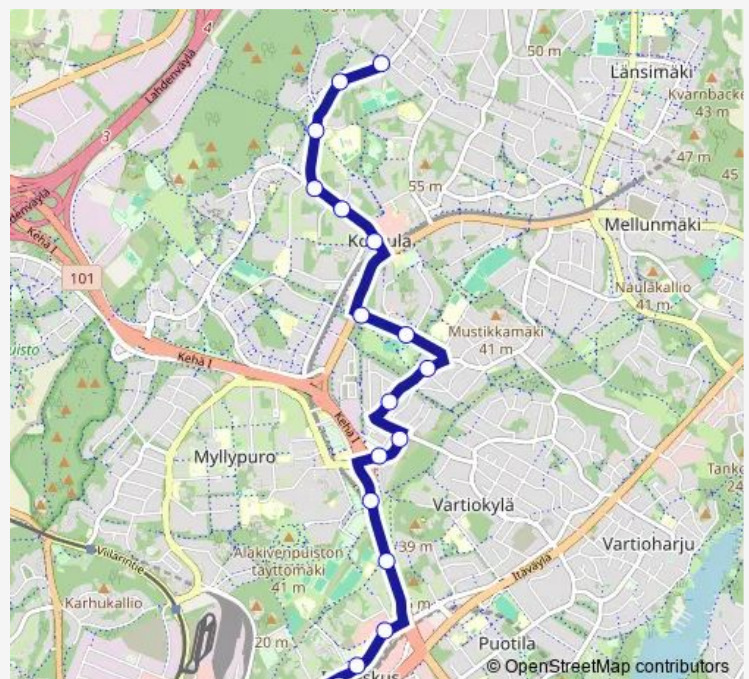

Saturday 05:19-23:49

Sunday 06:19-23:49

Route info

Direction: Itäkeskus (M)

Stops: 19

Trip Duration: 0 hour 14 min

94 — Itäkeskus(M)-Porttitie-Kontula(M)-Kontulankaari

Direction

Rapolantie — Itäkeskus (M)

17 stops

[Open route schedule](#)

Rapolantie

Kontulankaari 11

Sakara

Kivikonkaari

Kaarikuja

Wednesday 04:51-22:38

Thursday 04:51-22:38

Friday 04:51-22:38

Saturday 05:00-22:38

Sunday 05:53-22:38

Route info

Direction: Rapolantie

Stops: 17