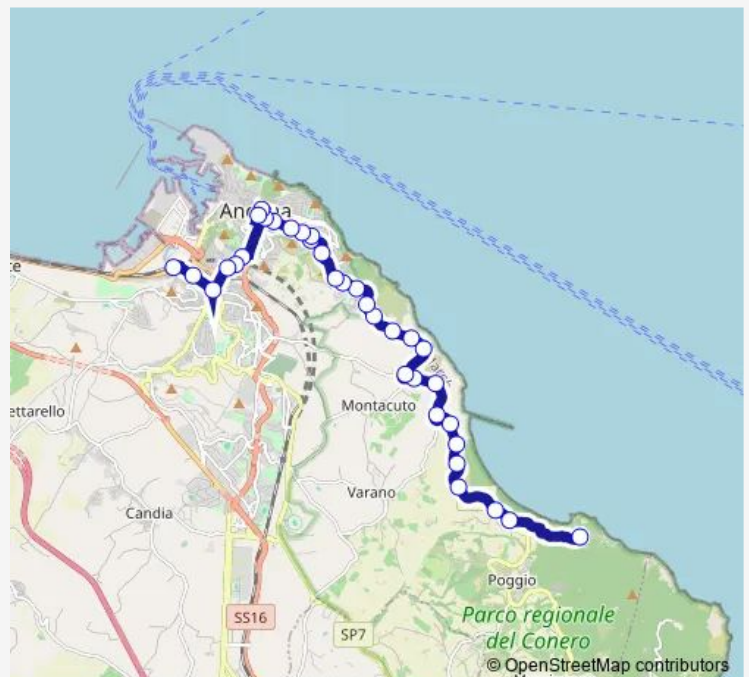

VIA DEL Conero

Pietralacroce - Farmacia

Pietralacroce Centro

Route schedule

Stazione F.S. — Piazzetta DI Portonovo

Monday 08:00-18:30

Tuesday 08:00-18:30

Wednesday 08:00-18:30

Thursday 08:00-18:30

Friday 08:00-18:30

Saturday 08:00-18:30

Sunday 08:00-18:30

Route info

Direction: Stazione F.S.

Stops: 37

Trip Duration: 0 hour 45 min

94 — Linea 94 Ancona - Pietralacroce - Portonovo

Pietralacroce

Pietralacroce Capolinea

VIA DEL Conero - Casaccia

VIA DEL Conero

VIA DEL Conero - LA Vedova

VIA DEL Conero

V.Del Conero (Capannaccia)

Direction: Piazzetta DI Portonovo

Stops: 34

Trip Duration: 0 hour 37 min

VIA Piave

VIA Frediani

VIA Vecchini

1^ VIA M. Resistenza

2^ VIA M. Resistenza