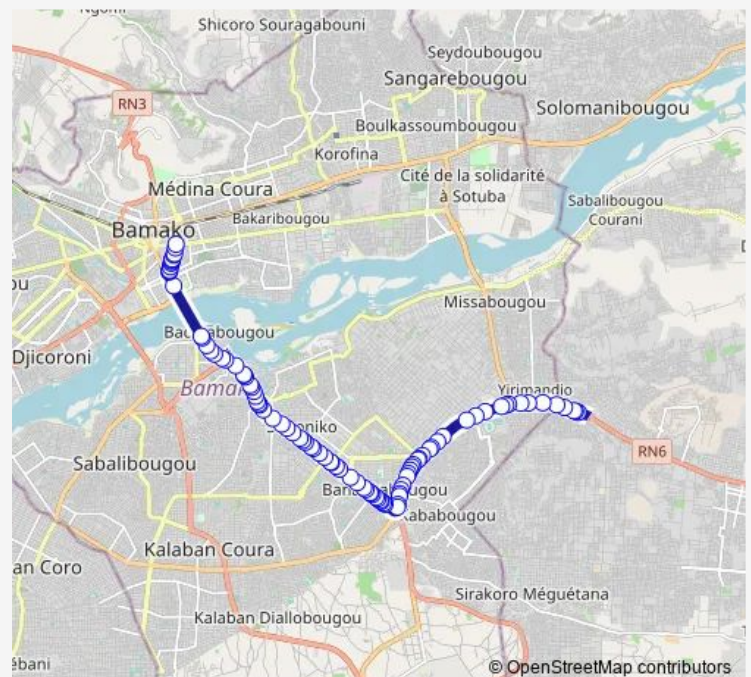

Thursday 08:21

Friday 08:21

Saturday 08:21

Sunday 08:21

Route info

Direction: Somagep Da

Stops: 92

Trip Duration: 0 hour 59 min

■ 94 — Sotrama 94 : Yirimadjo ⇌ Marapha plaque

Arrêt Sotrama

Banagabougou Sougou Carré

Arrêt Sotrama

Arrêt Bolé

Arrêt Tribunal

Arrêt Sotrama

Arrêt Sotrama