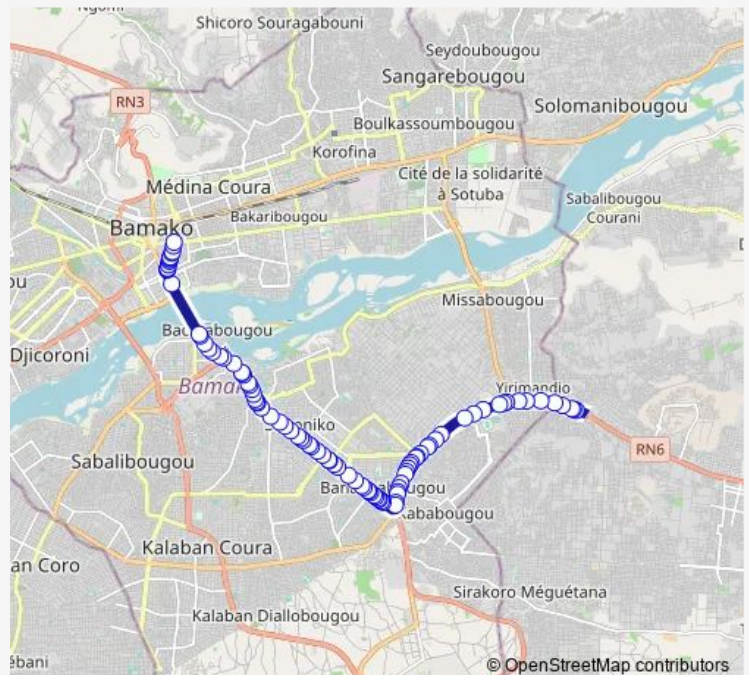

Thursday 08:21

Friday 08:21

Saturday 08:21

Sunday 08:21

Route info

Direction: Somagep Da

Stops: 92

Trip Duration: 0 hour 59 min

■ 94 — Sotrama 94 : Yirimadjo ⇌ Marapha plaque

Arrêt Sotrama

Banagabougou Sougou Carré

Arrêt Sotrama

Arrêt Bolé

Arrêt Tribunal

Arrêt Sotrama

Arrêt Sotrama

Virage Attbougou

Arrêt Yaya Service

Arrêt Sotrama

Tour de l'Afrique

Bank Of Africa

Banque Atlantique

Arrêt Sotrama

Boulon Ba