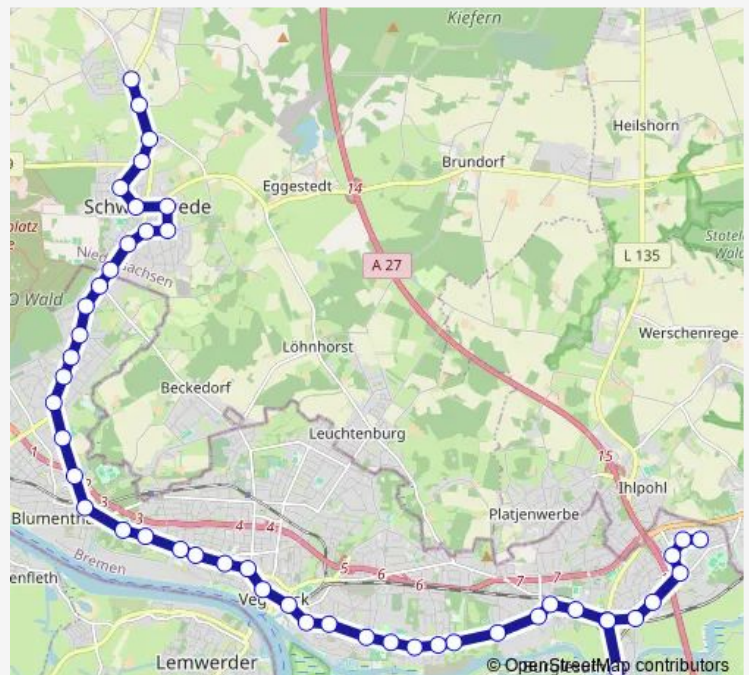

### Route schedule

Schwanewede Am Spreeken — Bremen Marßel

Monday 10:57-16:57

Tuesday 10:57-16:57

Wednesday 10:57-16:57

Thursday 10:57-16:57

Friday 10:57-16:57

Saturday —

### Route info

Direction: Schwanewede Am Spreeken

Stops: 45

Trip Duration: 1 hour 1 min

■ 94

BusMaps

Bremen Fährgrund

Bremen Gustav-Heinemann-Bürgerhaus

Bremen Gerhard-Rohlf's-Straße

Bremen Bahnhof Vegesack

Bremen Grohn-Markt

Bremen Schönebecker Straße

Bremen Seefahrtstraße

Bremen Taunusstraße

Bremen Finkenschlag

Bremen Richthofenstraße