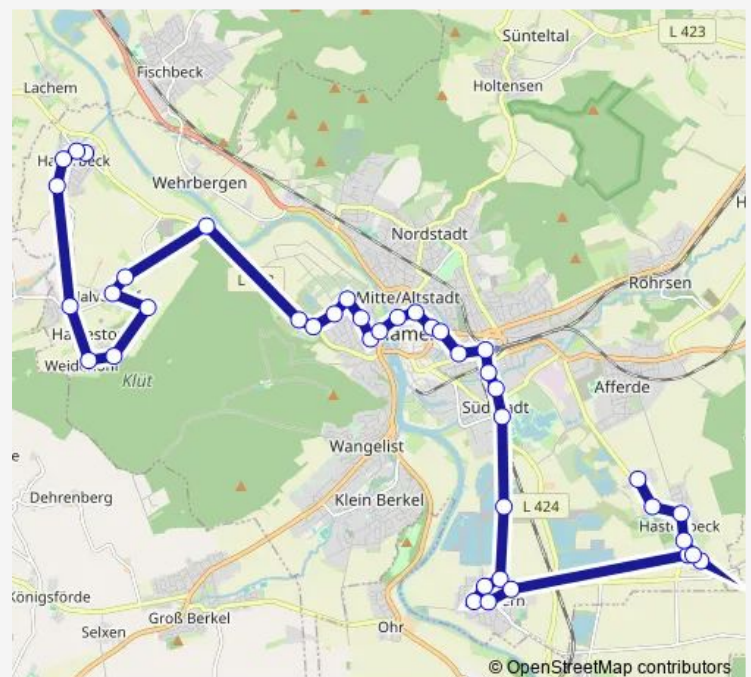

Hameln Grüner Reiter

Route schedule

Haverbeck, Ost — Hastenbeck, Angerburger Straße

Monday —

Tuesday 08:08-21:08

Wednesday —

Thursday —

Friday —

Saturday —

Sunday —

Route info

Direction: Haverbeck, Ost

Stops: 40

Trip Duration: 1 hour 0 min

Bürgergarten

Lohstraße

Hameln, Bahnhof

Stephanplatz

Kuhlmannstraße

Hameln Stadion

Tündernsche Straße / Jugendanstalt

Tündern, Brandenburger Straße

Tündern, Nordstraße

Tündern, Niederdorf

Hastenbeck, Angerburger Straße

Direction

Haverbeck, Ost — Hastenbeck, Angerburger Straße

40 stops

[Open route schedule](#)

Haverbeck, Ost

Haverbeck, Mainbachstraße

Haverbeck, Kalthaus