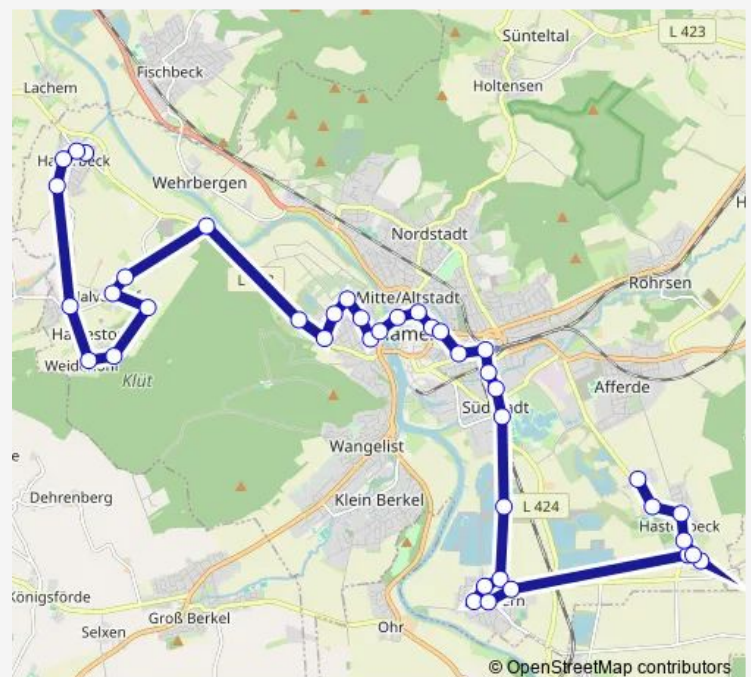

Saturday 07:47-21:08

Sunday 13:47-20:08

Route info

Direction: Haverbeck, Ost

Stops: 40

Trip Duration: 1 hour 0 min

Bürgergarten

Lohstraße

Hameln, Bahnhof

Stephanplatz

Kuhlmannstraße

Hameln Stadion

Tündernsche Straße / Jugendanstalt

Tündern, Brandenburger Straße

Tündern, Nordstraße

Tündern, Niederdorf

Hastenbeck, Angerburger Straße

Direction

Hastenbeck, Angerburger Straße — Haverbeck, Ost

34 stops

[Open route schedule](#)

Hastenbeck, Angerburger Straße

Hastenbeck, Bückebergstraße

Hastenbeck, Diederser Weg

Direction: Hastenbeck, Angerburger Straße

Stops: 34

Trip Duration: 0 hour 50 min

Gaußstraße

Breiter Weg

Lachsgrund

Schulzentrum West

Woge